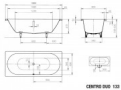

Kaldewei Badewanne CENTRO DUO 133, 1800x800x470mm, 283300013001

1562,46 € *

* Preise inkl. gesetzlicher MwSt. zzgl. Versandkosten

Marke: Kaldewei

Bestell-Nr.: KA283300013001

Kaldewei Badewanne CENTRO DUO 133, 1800x800x470mm, 283300013001 von Kaldewei für #price# bei neuesbad.de kaufen. Kauf auf Rechnung Individuelle Beratung Mehrfach ausgezeichnete Shop jetzt kaufen

- Purismus und schlichte Eleganz zeichnen diese Wannenfamilie aus. Die ovale Grundform, die besondere Tiefe von 47 cm sowie zwei identische Rückenschrägen und der Mittelablauf sorgen dafür, dass man auch zu zweit besonders angenehm und komfortabel baden kann. Ein schöner Blickfang im Bad. Die perfekt auf die Wannenform abgestimmte Verkleidung greift das Design dieses Modells konsequent auf und schafft so ein neues Raumerlebnis. CENTRO DUO Modelle sind auch als Whirlwannen erhältlich.
- Designed by Sottsass Associati
- Außenform: Rechteck
- Außenmaß: 1800x800 mm
- Tiefe: 470 mm
- Produkt: Stahl-Email Badewanne
- Modell-Nr.: 133
- Modell: CENTRO DUO
- Hersteller: KALDEWEI
- Garantie: 30 Jahre (gem. Garantiepass)
- MADE IN GERMANY
- Material: KALDEWEI Stahl-Email
- Überlaufloch: d 52 mm
- Ablaufloch: d 52 mm
- Ab- und Überlaufposition: Mittig
- Gewicht: 58 kg
- Basisfarbe: alpinweiß
- Gem. EU-Bauproduktenverordnung (BauPVO): CE 15 KBW001 PH/gekennzeichnet nach DIN EN 14516 - CL1+CL2
- Zertifizierte Oberfläche:
- Kratz- und schlagfest, chemikalienresistent, hitzebeständig, UV beständig, nachhaltig, formstabil, pflegeleicht und hygienisch.
- Erdungsglasche für Potenzialausgleich.
- **Erforderliches Zubehör:**
- Sonderfußgestell Modell-Nr. 5032
- Spezial Ab- und Überlaufgarnitur KA 4040 oder KA 4041,

Artikeleigenschaften

Material:	Stahl
Farbe:	weiss glänzend
Typ:	Badewanne
Tiefe:	800
Breite:	1800
Höhe:	485