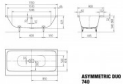

Kaldewei Badewanne ASYMMETRIC DUO 740, 1700x800x420mm, 274000013001

995,51 € *

* Preise inkl. gesetzlicher MwSt. zzgl. Versandkosten

Marke: Kaldewei

Bestell-Nr.: KA274000013001

Kaldewei Badewanne ASYMMETRIC DUO 740, 1700x800x420mm, 274000013001 von Kaldewei für #price# bei neuesbad.de kaufen. Kauf auf Rechnung Individuelle Beratung Mehrfach ausgezeichnete Shop jetzt kaufen

- Eine Badewanne mit Komfortzone: Mit
- ihrer großzügig dimensionierten Ablage-
- fläche bekommt die ASYMMETRIC DUO auch
- eine räumliche Dimension. Man kann
- darauf Platz nehmen oder Badutensilien
- aufstellen. Sie dient zudem der indivi-
- duellen Platzierung von Armaturen.
- Reizvoll ist der Kontrast zwischen der
- präzisen und klaren Formgebung des
- Wannenrandes und der ergonomischen und
- fließenden Formensprache des Inneren.
- Zudem bildet der bündig in den Wannen-
- boden eingelassene Ablauf eine elegante
- und harmonische Lösung. Die ASYMMETRIC
- DUO ist auch als Whirlwanne erhältlich.
- Designed by Phoenix Design
- Außenform: Rechteck
- Außenmaß: 1700x800 mm
- Tiefe: 420 mm
- Produkt: Stahl-Email Badewanne
- Modell-Nr.: 740
- Modell: ASYMMETRIC DUO
- Hersteller: KALDEWEI
- Garantie: 30 Jahre (gem. Garantiepass)
- MADE IN GERMANY
- Material: KALDEWEI Stahl-Email
- Überlaufloch: d 52 mm
- Ablaufloch: d 52 mm
- Ab- und Überlaufposition: Mittig
- Gewicht: 50 kg
- Basisfarbe: alpinweiß
- Gem. EU-Bauproduktenverordnung (BauPVO):
- CE 15 KBW001 PH/gekennzeichnet nach
- DIN EN 14516 - CL1+CL2
- Zertifizierte Oberfläche:
- Kratz- und schlagfest, chemikalienresis-
- tent, hitzebeständig, UV beständig,
- nachhaltig, formstabil, pflegeleicht und
- hygienisch.
- Erdungslasche für Potenzialausgleich.
- **Erforderliches Zubehör:**
- Sonderfußgestell Modell-Nr. 5037

Artikeleigenschaften

Material:	Stahl
Farbe:	weiss glänzend
Typ:	Badewanne
Tiefe:	800
Breite:	1700
Höhe:	425