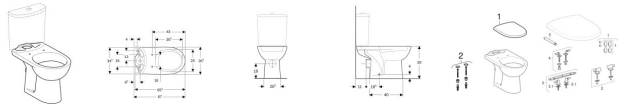

205,01 € *

* Preise inkl. gesetzlicher MwSt. zzgl. Versandkosten

Marke: Geberit

Bestell-Nr.: KG203820000