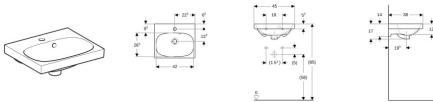

Geberit Acanto Handwaschbecken, 450x380mm mit Hahnloch, m. Überlauf, weiss, KeraTect, 500636018

156,30 € *

* Preise inkl. gesetzlicher MwSt. zzgl. Versandkosten

Marke: Geberit

Bestell-Nr.: KG500636018

Geberit Acanto Handwaschbecken, 450x380mm mit Hahnloch, m. Überlauf, weiss, KeraTect, 500636018 von Geberit für #price# bei neuesbad.de kaufen. Kauf auf Rechnung Individuelle Beratung Mehrfach ausgezeichnete Shop jetzt kaufen

Geberit Acanto Handwaschbecken

Verwendungszwecke

- Zum Einbau in kleinen Badezimmern und Gäste-WCs geeignet

Eigenschaften

- Unterbaufähig
- Überlauf asymmetrisch

Farbe / Oberfläche

- Farbe: weiß
- Oberfläche: KeraTect

Technische Eigenschaften

- Werkstoff: Sanitärkeramik
- mittig
- sichtbar
- B / Breite (cm): 45 cm
- H / Höhe (cm): 17 cm
- T / Tiefe (cm): 38 cm

Artikeleigenschaften

Material:	Keramik
Farbe:	weiss glänzend
Typ:	Waschtisch
Tiefe:	380
Höhe:	170