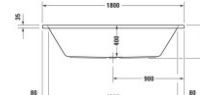

Duravit D-Code Whirlwanne Weiß 1800x800 mm - 760101000JP1000 von Duravit für #price# bei neuesbad.de kaufen. ☐ Kauf auf Rechnung ☐ Individuelle Beratung ☐ Mehrfach ausgezeichnete Shop ☐ jetzt kaufen

Duravit D-Code Whirlwanne 1800x800 mm Weiß, Jet Project, Einbau, Material: Sanitäracryl, Rechteckig, Anzahl Rückenschrägen: 2, Position Ablauf: Mitte, Überlauf – 760101000JP1000

Details:

- 2 Rückenschrägen bieten komfortablen Sitzbereich zu zweit
- Aus schlag- und stoßunempfindlichem Kunststoff mit angenehm warmer und glatter sowie porenfreier Oberfläche (Sanitäracryl)
- Bietet genügend Platz für zwei Personen
- Mit Überlauf
- Montage eines Duravit Wannengriffs möglich für einen sicheren Ein- und Ausstieg (Montage nur ab Werk möglich)

weitere Details:

- Duravit D-Code Whirlwanne
- Rechteckig
- Jet Project
- 1800x800 mm
- Einbau
- Weiß
- Material: Sanitäracryl
- Anzahl Rückenschrägen: 2
- Inkl. Fußgestell
- Inkl. Ab- / Überlaufgarnitur
- Position Ablauf: Mitte
- Position Überlauf: Mitte
- Nutzinhalt: 150 l
- Innentiefe: 400 mm
- 50 Hz

Artikeleigenschaften

Farbe: weiss glänzend
Tiefe: 800