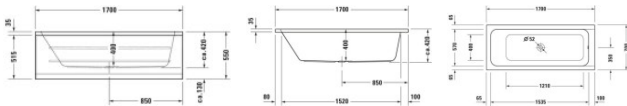

Duravit D-Code Whirlwanne Weiß 1700x700 mm - 760097000JP1000

1748,11 € *

* Preise inkl. gesetzlicher MwSt. zzgl. Versandkosten

Marke: Duravit

Bestell-Nr.: DU760097000JP1000

Duravit D-Code Whirlwanne Weiß 1700x700 mm - 760097000JP1000 von Duravit für #price# bei neuesbad.de kaufen. Kauf auf Rechnung Individuelle Beratung Mehrfach ausgezeichnete Shop jetzt kaufen

Duravit D-Code Whirlwanne 1700x700 mm Weiß, Jet Project, Einbau, Material: Sanitäracryl, Rechteckig, Anzahl Rückenschrägen: 1, Position Ablauf: Mitte, Überlauf – 760097000JP1000

Details:

- Aus schlag- und stoßunempfindlichem Kunststoff mit angenehm warmer und glatter sowie porenfreier Oberfläche (Sanitäracryl)
- Mit Überlauf
- Montage eines Duravit Wannengriffs möglich für einen sicheren Ein- und Ausstieg (Montage nur ab Werk möglich)

weitere Details:

- Duravit D-Code Whirlwanne
- Rechteckig
- Jet Project
- 1700x700 mm
- Einbau
- Weiß
- Material: Sanitäracryl
- Anzahl Rückenschrägen: 1
- Inkl. Fußgestell
- Inkl. Ab- / Überlaufgarnitur
- Position Ablauf: Mitte
- Position Überlauf: Fußende
- Nutzinhalt: 110 l
- Innentiefe: 400 mm
- 50 Hz

Artikeleigenschaften

Farbe:	weiss glänzend
Tiefe:	700
Breite:	1700
Höhe:	420

Typ:

Whirlwanne