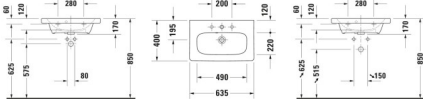

Duravit DuraStyle Waschtisch Weiß Hochglanz 635 mm - 23376300001 von Duravit für #price# bei neuesbad.de kaufen. ☐ Kauf auf Rechnung ☐ Individuelle Beratung ☐ Mehrfach ausgezeichnete Shop ☐ jetzt kaufen

Duravit DuraStyle Waschtisch Compact 635 mm Weiß Hochglanz, Hahnlochbank, Anzahl Hahnlöcher pro Waschplatz: 1, Überlauf – 23376300001

Formvollendetes Design und beste Raumausbeute kennzeichnen den Duravit DuraStyle Compact Waschtisch by Matteo Thun & Antonio Rodriguez! Der schmale Möbelwaschtisch mit Überlauf und prägnanter, serientypischer Keramikante ist dank seiner sparsamen Raumtiefe auch ideal für kleine Bäder geeignet. Seine abgerundete, geometrische Außenkontur mit breitem Rand mündet in eine großzügig dimensionierte Hahnlochbank, die einer schicken Waschtischarmatur und wichtigen Badaccessoires genügend Platz bietet. Die hochwertige Sanitärkeramik überzeugt mit ihrer kratzresistenten und reinigungsfreundlichen Oberfläche und kann optional mit der wasserabweisenden WonderGliss Keramikbeschichtung ausgestattet werden, für eine besonders einfache Reinigung. Dank der ästhetischen und hygienischen Rundum-Glasierung eignet sich der Waschtisch ebenso hervorragend als wandhängender Solitär wie zur Montage auf den eleganten Duravit Badmöbeln derselben Serie. Als nützliches Zubehör empfiehlt sich der passende Raumsiphon.

Details:

- 1 Becken
- 1 Waschplatz
- Aus hochwertiger, langlebiger Sanitärkeramik: Besonders widerstandsfähiges, kratzresistentes Material mit hohem Härtegrad, reinigungsfreundlicher und hygienischer Oberfläche
- Compact-Ausführung: Verkürzte Ausladung als ideale Lösung für beengte Platzverhältnisse
- Für 1-Loch-Armaturen geeignet
- Für die Montage mit Möbeln geeignet
- Komplett von unten glasiert für mehr Hygiene und damit für die wandhängende Einzelmontage geeignet
- Mit Hahnlochbank
- Mit Überlauf
- Wandhängende Montage
- Wasserabweisende Oberfläche für besonders leichte Reinigung: Auf der glatten Oberfläche können sich Schmutz und Kalk nicht halten und Rückstände fließen mit dem Wasser noch leichter ab (WonderGliss)

weitere Details:

- Duravit DuraStyle Waschtisch
- Compact
- Weiß Hochglanz
- Rechteckig