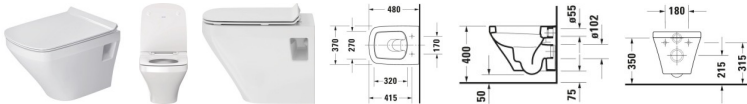

Duravit DuraStyle Wand WC Weiß Hochglanz 480 mm - 2539092000

276,53 € *

* Preise inkl. gesetzlicher MwSt. zzgl. Versandkosten

Marke: Duravit
Bestell-Nr.: DU2539092000

Duravit DuraStyle Wand WC Weiß Hochglanz 480 mm - 2539092000 von Duravit für #price# bei neuesbad.de kaufen. Kauf auf Rechnung Individuelle Beratung Mehrfach ausgezeichnete Shop jetzt kaufen

Duravit DuraStyle Wand WC Compact, 480 mm, Weiß Hochglanz, Tiefspüler, Spülrand: geschlossen, HygieneGlaze, 4,5 l, Abgang: waagrecht – 2539092000

Das DuraStyle Compact Wand-Tiefspül-WC by Matteo Thun und Antonio Rodriguez bringt zurückhaltende Eleganz und hohe Funktionalität selbst ins kleine Bad oder Gäste-WC! Sein kompaktes, geometrisches Design mit dezenter Randbetonung verbindet sich mit dem dazu passenden ultraflachen DuraStyle WC-Sitz (bitte separat bestellen) zu einem minimalistischen Badobjekt, dessen platzsparende Compact-Ausführung sich ideal für beengte Raumverhältnisse eignet. Der geschlossene Spülrand verhindert Überspritzen und sorgt für gleichmäßige Wasserverteilung sowie maximale Hygiene. Trotz des geringen Spülwasserbedarfs von nur 4,5 Litern werden hygienisch einwandfreie Spülergebnisse erzielt. Seine hochwertige, langlebige Sanitärkeramik zeichnet sich durch einen hohen Härtegrad sowie ihre kratzresistente und reinigungsfreundliche Oberfläche aus. Optionale Hygiene-Features sind die antibakterielle Keramikglasur HygieneGlaze oder die wasserabweisende WonderGliss Beschichtung.

weitere Details:

- Duravit DuraStyle Wand WC
- Weiß Hochglanz
- HygieneGlaze
- Spülwassermenge: 4,5 l
- Tiefspüler
- Spülrand: geschlossen
- Abgang waagrecht

Artikeleigenschaften

Farbe:	weiss glänzend
Tiefe:	480
Breite:	370
Höhe:	350
Typ:	WC wandhängend