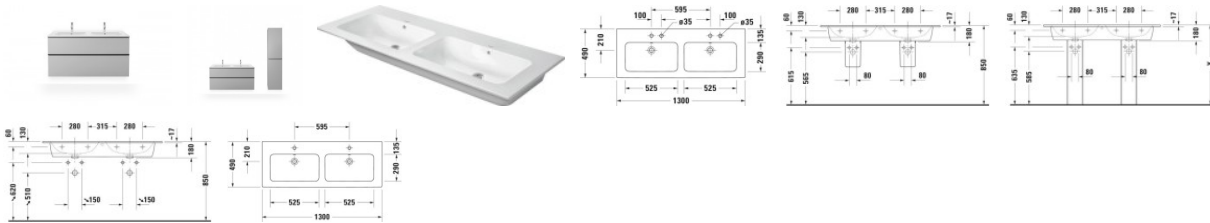

Duravit ME by Starck Doppelwaschtisch Weiß Hochglanz 1300 mm - 2336130060 von Duravit für #price# bei neuesbad.de kaufen. ☐ Kauf auf Rechnung ☐ Individuelle Beratung ☐ Mehrfach ausgezeichnete Shop ☐ jetzt kaufen

Duravit ME by Starck Doppelwaschtisch 1300 mm Weiß Hochglanz, Hahnlochbank, Anzahl Hahnlöcher pro Waschplatz: 0, Überlauf – 2336130060

Der Duravit Doppelwaschtisch aus der Serie ME by Starck mit schmalen Rand und tiefem, komfortablem Becken ist funktional und wohl proportioniert. Dank zwei getrennten Becken bietet er selbst bei gleichzeitiger Nutzung genügend Bewegungsfreiheit. Vielfältige Kombinationen sind dank verschiedener Hahnlochvarianten (0,1 oder 2) und Farben (z.B. Weiß Seidenmatt) möglich. Die hochwertige Sanitärkeramik zeichnet sich durch widerstandsfähige, kratzresistente Oberflächen aus. Dank der ebenso ästhetischen wie hygienischen Rundum-Glasierung eignet sich der Waschtisch perfekt zur wandhängenden Einzelmontage, lässt sich aber ebenso gelingen mit den passenden Möbeln kombinieren. Die optionale wasserabweisende WonderGliss-Beschichtung nimmt dem Schmutz die Angriffsfläche, für eine besonders leichte Reinigung.

Details:

- 2 Becken: Ideale Lösung für die getrennte, aber gleichzeitige Nutzung des Waschplatzes
- 2 Waschplätze ermöglichen gleichzeitige Nutzung
- Aus hochwertiger, langlebiger Sanitärkeramik: Besonders widerstandsfähiges, kratzresistentes Material mit hohem Härtegrad, reinigungsfreundlicher und hygienischer Oberfläche
- Für die Montage mit Möbeln geeignet
- Hahnlochbank bietet praktische Ablagefläche z. B. für Seife
- Komplette von unten glasiert für mehr Hygiene und damit für die wandhängende Einzelmontage geeignet
- Mit Hahnlochbank
- Mit Überlauf
- Wandhängende Montage

weitere Details:

- Duravit ME by Starck Doppelwaschtisch
- Weiß Hochglanz
- Rechteckig
- Anzahl Waschplätze: 2 Links