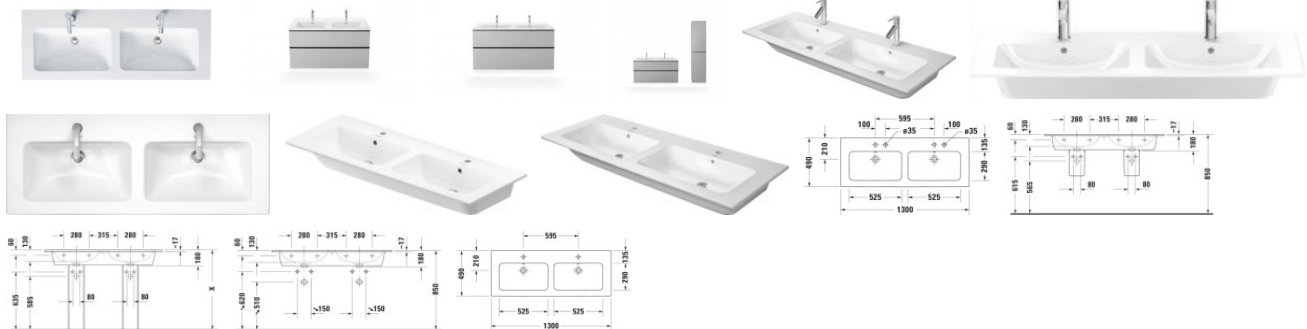

815,08 € *

* Preise inkl. gesetzlicher MwSt. zzgl. Versandkosten

Marke: Duravit

Bestell-Nr.: DU23361300001