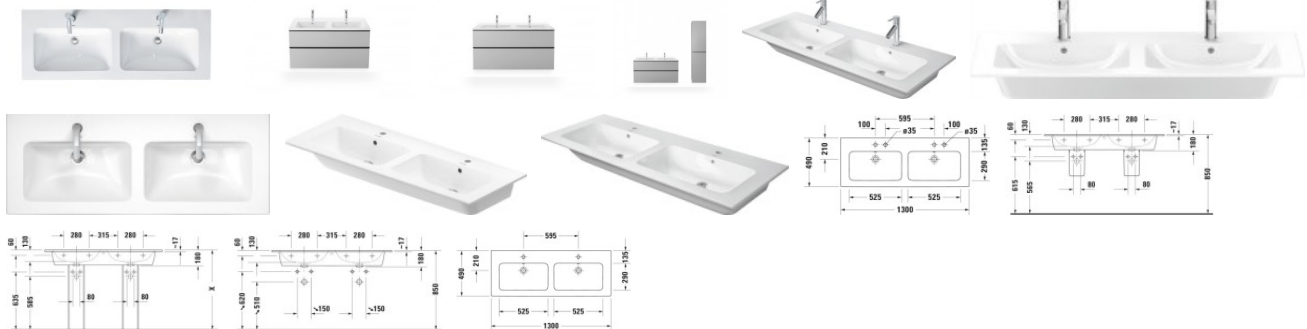

768,65 € *

* Preise inkl. gesetzlicher MwSt. zzgl. Versandkosten

Marke: Duravit
Bestell-Nr.: DU2336130000