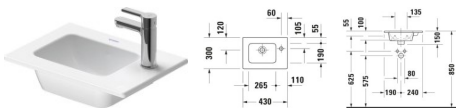

Duravit ME by Starck Handwaschbecken Weiß Hochglanz 430 mm - 0723430041

258,69 € *

* Preise inkl. gesetzlicher MwSt. zzgl. Versandkosten

Marke: Duravit
Bestell-Nr.: DU0723430041

Duravit ME by Starck Handwaschbecken Weiß Hochglanz 430 mm - 0723430041 von Duravit für #price# bei neuesbad.de kaufen. Kauf auf Rechnung Individuelle Beratung Mehrfach ausgezeichnete Shop jetzt kaufen

Duravit ME by Starck Handwaschbecken 430 mm Weiß Hochglanz, Hahnlochbank, Anzahl Hahnlöcher pro Waschplatz: 1 – 0723430041

Das platzsparende Duravit ME by Starck Möbelhandwaschbecken bezaubert mit Philippe Starcks ausdrucksstarkem kantigen Design, das sich innen dennoch weich gerundet zeigt. Mit seiner kompakten Form und dem tiefen Innenbecken bietet es einen idealen Waschplatz für kleine Bäder. Seine hochwertige, langlebige Sanitärkeramik steht neben klassischem Weiß auch in der optisch interessanten und haptisch angenehmen Farbvariante Weiß Seidenmatt zur Verfügung. Die seitliche Hahnlochbank punktet zudem als nützliche Ablage für Seifenspender oder weitere Bad-Accessoires. Das kleine Raumwunder ist in einer Variante mit und ohne Überlauf erhältlich und harmoniert bestens mit verschiedenen Duravit Möbelserien, wie beispielsweise L-Cube oder Brio. Optional sorgt die spezielle wasserabweisende WonderGliss Keramikbeschichtung für besonders leichte Reinigung.

Details:

- 1 Becken
- 1 Waschplatz
- Aus hochwertiger, langlebiger Sanitärkeramik: Besonders widerstandsfähiges, kratzresistentes Material mit hohem Härtegrad, reinigungsfreundlicher und hygienischer Oberfläche
- Für 1-Loch-Armaturen geeignet
- Für die Montage mit Möbeln geeignet
- Mit Hahnlochbank
- Ohne Überlauf
- Platzsparend: Aufgrund der kleinen Größe ideal für Bäder mit kleinem Grundriss oder das Gästebad geeignet
- Wandhängende Montage

- 430 mm

Artikeleigenschaften

Farbe:	weiss glänzend
Typ:	Waschtisch
Höhe:	150
Tiefe:	300
Breite:	430