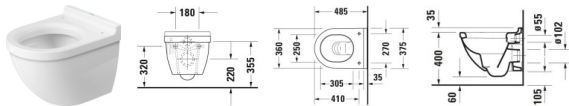

314,15 € *

* Preise inkl. gesetzlicher MwSt. zzgl. Versandkosten

Marke: Duravit
Bestell-Nr.: DU2227092000