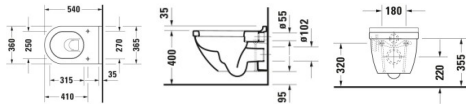

280,53 € *

* Preise inkl. gesetzlicher MwSt. zzgl. Versandkosten

Marke: Duravit
Bestell-Nr.: DU2225092000