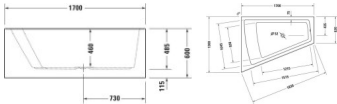

Duravit Paiova Whirlwanne Weiß 1700x1300 mm - 760266000CP1000 von Duravit für #price# bei neuesbad.de kaufen. ☐ Kauf auf Rechnung ☐ Individuelle Beratung ☐ Mehrfach ausgezeichnete Shop ☐ jetzt kaufen

Duravit Paiova Whirlwanne 1700x1300 mm Weiß, Combi-System P, Einbau, Material: Sanitäracryl, Trapezförmig, Anzahl Rückenschrägen: 1, Position Ablauf: Mitte, Überlauf – 760266000CP1000

Details:

- Aus schlag- und stoßunempfindlichem Kunststoff mit angenehm warmer und glatter sowie porenfreier Oberfläche (Sanitäracryl)
- Bedienung der Whirlfunktionen sowie Steuerung der Strahlintensität erfolgt über auf dem Wannensrand angeordnete Pneumatikschalter und Luftregler.
- Bietet genügend Platz für zwei Personen
- Combi-System P: Insgesamt 12 Bodendüsen, sechs Seitendüsen sowie vier flache Rückenmassagedüsen sorgen für eine rundum wohltuende, kräftige Massagewirkung.
- Hygienische Trockenblasfunktion: Düsen werden nach dem Ablassen des Wassers nochmal ausgeblasen, um die Ansammlung von Restwasser zu verhindern
- Mit Überlauf
- Montage eines Duravit Wannengriffs möglich für einen sicheren Ein- und Ausstieg (Montage nur ab Werk möglich)

weitere Details:

- Duravit Paiova Whirlwanne
- Trapezförmig
- Combi-System P
- 1700x1300 mm
- Einbau
- Angeformte Acrylverkleidung
- Weiß
- Material: Sanitäracryl
- Anzahl Rückenschrägen: 1
- Inkl. Fußgestell
- Inkl. Ab- / Überlaufgarnitur
- Position Ablauf: Mitte
- Position Überlauf: Mitte
- Nutzinhalt: 225 l
- Innentiefe: 460 mm
- 50 Hz