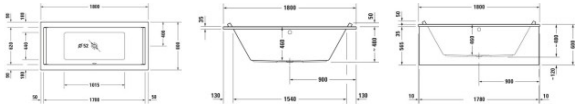

Duravit Starck Whirlwanne Weiß 1800x800 mm - 760338000CE1000 von Duravit für #price# bei neuesbad.de kaufen. ☐ Kauf auf Rechnung ☐ Individuelle Beratung ☐ Mehrfach ausgezeichnete Shop ☐ jetzt kaufen

Duravit Starck Whirlwanne 1800x800 mm Weiß, Combi-System E, Einbau, Material: Sanitäracryl, Rechteckig, Anzahl Rückenschrägen: 2, Position Ablauf: Mitte, Überlauf – 760338000CE1000

Details:

- 2 Rückenschrägen bieten komfortablen Sitzbereich zu zweit
- Angeformte Nackenstütze bietet perfekte Ablage für den Kopf, für eine angenehme Liegeposition
- Aus schlag- und stoßunempfindlichem Kunststoff mit angenehm warmer und glatter sowie porenfreier Oberfläche (Sanitäracryl)
- Bietet genügend Platz für zwei Personen
- Combi-System E: 12 Bodendüsen, sechs Seitendüsen sowie vier flache Rückenmassagedüsen sorgen für eine rundum wohltuende, kräftige Massagewirkung. Zwei zusätzliche regelbare Wasser-Luft-Düsen im Fußbereich stimulieren die Fußreflexzonen.
- Hygienische Trockenblasfunktion: Düsen werden nach dem Ablassen des Wassers nochmal ausgeblasen, um die Ansammlung von Restwasser zu verhindern
- Komfortable Steuerung der Whirlfunktionen mit einer kompakten, im Wannenrand integrierten, elektronischen Bedieneinheit.
- Mit Überlauf
- Mithilfe eines Umstellers kann die Kraft der Massage gezielt auf Fuß- oder Rückendüsen gelenkt werden.
- Montage eines Duravit Wannengriffs möglich für einen sicheren Ein- und Ausstieg (Montage nur ab Werk möglich)

weitere Details:

- Duravit Starck Whirlwanne
- Rechteckig
- Combi-System E
- 1800x800 mm
- Einbau
- Weiß
- Material: Sanitäracryl
- Anzahl Rückenschrägen: 2
- Inkl. Fußgestell
- Inkl. Ab- / Überlaufgarnitur
- Position Ablauf: Mitte
- Position Überlauf: Mitte
- Nutzinhalt: 174 l
- Innentiefe: 460 mm
- 50 Hz