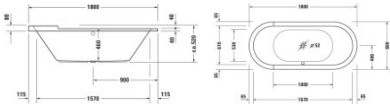

Duravit Starck Whirlwanne Weiß 1800x800 mm - 760009000CE1000 von Duravit für #price# bei neuesbad.de kaufen. ☐ Kauf auf Rechnung ☐ Individuelle Beratung ☐ Mehrfach ausgezeichnete Shop ☐ jetzt kaufen

Duravit Starck Whirlwanne 1800x800 mm Weiß, Combi-System E, Einbau, Material: Sanitäracryl, Oval, Anzahl Rückenschrägen: 2, Position Ablauf: Mitte, Überlauf – 760009000CE1000

Details:

- 2 Rückenschrägen bieten komfortablen Sitzbereich zu zweit
- Aus schlag- und stoßunempfindlichem Kunststoff mit angenehm warmer und glatter sowie porenfreier Oberfläche (Sanitäracryl)
- Bietet genügend Platz für zwei Personen
- Combi-System E: 12 Bodendüsen, sechs Seitendüsen sowie vier flache Rückenmassagedüsen sorgen für eine rundum wohltuende, kräftige Massagewirkung. Zwei zusätzliche regelbare Wasser-Luft-Düsen im Fußbereich stimulieren die Fußreflexzonen.
- Hygienische Trockenblasfunktion: Düsen werden nach dem Ablassen des Wassers nochmal ausgeblasen, um die Ansammlung von Restwasser zu verhindern
- Komfortable Steuerung der Whirlfunktionen mit einer kompakten, im Wannenrand integrierten, elektronischen Bedieneinheit.
- Mit Überlauf
- Mithilfe eines Umstellers kann die Kraft der Massage gezielt auf Fuß- oder Rückendüsen gelenkt werden.
- Montage eines Duravit Wannengriffs möglich für einen sicheren Ein- und Ausstieg (Montage nur ab Werk möglich)

weitere Details:

- Duravit Starck Whirlwanne
- Oval
- Combi-System E
- 1800x800 mm
- Einbau
- Weiß
- Material: Sanitäracryl
- Anzahl Rückenschrägen: 2
- Inkl. Fußgestell
- Inkl. Ab- / Überlaufgarnitur
- Position Ablauf: Mitte
- Position Überlauf: Mitte
- Nutzhalt: 170 l
- Innentiefe: 460 mm
- 50 Hz