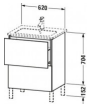

Duravit L-Cube Waschtischunterbau bodenstehend Schwarz Hochglanz 620x481x704 mm - LC662504040 von Duravit für #price# bei neuesbad.de kaufen. ☐ Kauf auf Rechnung ☐ Individuelle Beratung ☐ Mehrfach ausgezeichnete Shop ☐ jetzt kaufen

Duravit L-Cube Waschtischunterbau bodenstehend, Schwarz Hochglanz, Rechteckig, Anzahl Auszüge: 2, Tip-on Technik – LC662504040

Details:

- 100 % Qualität: In sorgfältiger Handarbeit und mit modernster Technik komplett in Deutschland gefertigt, für höchste Qualitätsansprüche
- 2 Auszüge als Vollauszug mit hoher Tragfähigkeit, bieten viel praktischen Stauraum
- Hochwertiges Einrichtungssystem aus Massivholz für Ordnung in den Schubladen kann optional integriert werden (Hinweis: Werksseitig verbaut, daher nicht nachrüstbar)
- Komfortabler Selbsteinzug mit Dämpfung sorgt für ein sanftes Schließen der Schubladen
- Komplett vormontiert und eingestellt
- Möbel werden durch sanften Fingerdruck geöffnet und geschlossen (Tip-on-Technik)
- Ohne Griff für eine glatte Front
- Unempfindlich gegen Feuchtigkeit: Keine offenen Kanten zum Schutz vor Wasser und hoher Luftfeuchtigkeit

weitere Details:

- Duravit L-Cube Waschtischunterbau bodenstehend
- Anzahl Auszüge: 2
- Schwarz Hochglanz
- Lack
- Grifflos
- Siphonausschnitt: Ja
- Schürze: Ja
- Selbsteinzug mit Dämpfung
- Tip-on Technik
- Einrichtungssystem Optional
- Füße Optional
- Notwendige Artikel: Waschtisch ME by Starck # 233663

Artikeleigenschaften