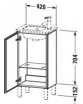

Duravit L-Cube Waschtischunterbau bodenstehend Nussbaum gebürstet Matt 420x294x704 mm - LC6273R6969 von Duravit für #price# bei neuesbad.de kaufen. Kauf auf Rechnung Individuelle Beratung Mehrfach ausgezeichnete Shop jetzt kaufen

Duravit L-Cube Waschtischunterbau bodenstehend, Nussbaum gebürstet Matt, Rechteckig, Anzahl Türen: 1 – LC6273R6969

Dieser bodenstehende Duravit-Waschtischunterbau stammt aus der stilvollen Badmöbel-Reihe L-Cube des Designers Christian Werner. Die glatte Front ohne Griff unterstreicht den minimalistischen Designanspruch der Serie. Geöffnet wird das Möbel dank Tip-on-Technik mittels einfachem Fingerdruck. Ein Automatiktürscharnier mit Dämpfung sorgt für ein sanftes Schließen der Tür. Das Möbel wird an der Wand befestigt, kann jedoch um passende Sockelfüße ergänzt werden, für eine bodenstehende Optik und zusätzliche Stabilität. Es stehen zahlreiche Farb- und Oberflächengestaltungen von edlen Lacken bis hin zu natürlichen Holzoberflächen für den Unterschrank zur Auswahl. Dank integriertem Glasfachboden bietet er für das passende ME by Starck Handwaschbecken (#072343) selbst in kleinen Bädern viel Stauraum. Der Waschtischunterbau wird in sorgfältiger Handarbeit unter Einsatz modernster Technik komplett in Deutschland hergestellt und genügt höchsten Qualitätsansprüchen. Zum Schutz vor Eindringen von Wasser und hoher Luftfeuchtigkeit gibt es keine offenen Kanten, der Unterbau ist also völlig nässeunempfindlich. Er wird komplett vormontiert geliefert.

Artikeleigenschaften

Typ:	Waschtischunterschrank
Breite:	420
Höhe:	704
Tiefe:	294
Farbe:	nussbaum gebürstet