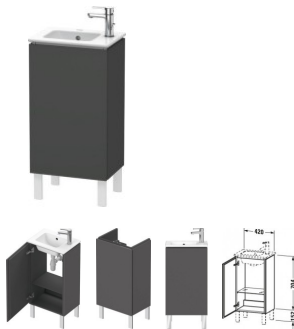

## Duravit L-Cube Waschtischunterbau bodenstehend Graphit Matt 420x294x704 mm - LC6273L4949

**358,12 € \***

\* Preise inkl. gesetzlicher MwSt. zzgl. Versandkosten

Marke: Duravit  
Bestell-Nr.: DULC6273L4949

Duravit L-Cube Waschtischunterbau bodenstehend Graphit Matt 420x294x704 mm - LC6273L4949 von Duravit für #price# bei neuesbad.de kaufen.  
 Kauf auf Rechnung  Individuelle Beratung  Mehrfach ausgezeichnete Shop  jetzt kaufen

### Duravit L-Cube Waschtischunterbau bodenstehend, Graphit Matt, Rechteckig, Anzahl Türen: 1 – LC6273L4949

Dieser bodenstehende Duravit-Waschtischunterbau stammt aus der stilvollen Badmöbel-Reihe L-Cube des Designers Christian Werner. Die glatte Front ohne Griff unterstreicht den minimalistischen Designanspruch der Serie. Geöffnet wird das Möbel dank Tip-on-Technik mittels einfachem Fingerdruck. Ein Automatiktürscharnier mit Dämpfung sorgt für ein sanftes Schließen der Tür. Das Möbel wird an der Wand befestigt, kann jedoch um passende Sockelfüße ergänzt werden, für eine bodenstehende Optik und zusätzliche Stabilität. Es stehen zahlreiche Farb- und Oberflächengestaltungen von edlen Lacken bis hin zu natürlichen Holzoberflächen für den Unterschrank zur Auswahl. Dank integriertem Glasfachboden bietet er für das passende ME by Starck Handwaschbecken (#072343) selbst in kleinen Bädern viel Stauraum. Der Waschtischunterbau wird in sorgfältiger Handarbeit unter Einsatz modernster Technik komplett in Deutschland hergestellt und genügt höchsten Qualitätsansprüchen. Zum Schutz vor Eindringen von Wasser und hoher Luftfeuchtigkeit gibt es keine offenen Kanten, der Unterbau ist also völlig nässeunempfindlich. Er wird komplett vormontiert geliefert.

**Artikeleigenschaften**

Typ:	Waschtischunterschrank
Farbe:	graphit
Breite:	420
Höhe:	704
Tiefe:	294