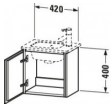

Duravit L-Cube Waschtischunterbau wandhängend Eiche dunkel gebürstet Matt 420x294x400 mm - LC6272R72 von Duravit für [#price#](#) bei [neuesbad.de](#) kaufen. ☐ Kauf auf Rechnung ☐ Individuelle Beratung ☐ Mehrfach ausgezeichnete Shop ☐ jetzt kaufen

Duravit L-Cube Waschtischunterbau wandhängend, Eiche dunkel gebürstet Matt, Rechteckig, Anzahl Türen: 1 – LC6272R7272

Dieser wandhängende Duravit-Waschtischunterbau stammt aus der stilvollen Badmöbel-Reihe L-Cube des Designers Christian Werner. Seine Möbel bestechen durch ihre ruhigen und klaren Formen, die auf alle unnötigen Elemente verzichten. Die glatte Front ohne Griff unterstreicht diesen Designanspruch. Geöffnet wird das Möbel dank Tip-on-Technik mittels einfachem Fingerdruck. Ein Automatiktürscharnier mit Dämpfung sorgt für ein sanftes Schließen der Tür. Es stehen zahlreiche Farb- und Oberflächengestaltungen von edlen Lacken bis hin zu natürlichen Holzoberflächen zur Auswahl. Zusammen mit dem passenden ME by Starck Handwaschbecken (#072343) ist das kompakte Möbel die ideale Lösung für kleine Bäder, wie z.B. das Gäste-WC. Der Waschtischunterbau wird in sorgfältiger Handarbeit unter Einsatz modernster Technik komplett in Deutschland hergestellt und genügt höchsten Qualitätsansprüchen. Zum Schutz vor Eindringen von Wasser und hoher Luftfeuchtigkeit gibt es keine offenen Kanten, der Unterbau ist also völlig nässeunempfindlich. Er wird komplett vormontiert geliefert.

Details:

- 100 % Qualität: In sorgfältiger Handarbeit und mit modernster Technik komplett in Deutschland gefertigt, für höchste Qualitätsansprüche
- Automatiktürscharnier mit Dämpfung sorgt für ein sanftes Schließen
- Eine rechtsdrehende Tür
- Komplett vormontiert und eingestellt
- Ohne Griff für eine glatte Front
- Türanschlag rechts
- Unempfindlich gegen Feuchtigkeit: Keine offenen Kanten zum Schutz vor Wasser und hoher Luftfeuchtigkeit

weitere Details:

- Duravit L-Cube Waschtischunterbau wandhängend
- Anzahl Türen: 1
- Eiche dunkel gebürstet Matt
- Echtholz furnier
- Grifflos
- Automatiktürscharnier mit Dämpfung
- Notwendige Artikel: Handwaschbecken ME by Starck # 072343