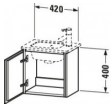

Duravit L-Cube Waschtischunterbau wandhängend Nussbaum gebürstet Matt 420x294x400 mm - LC6272R6969 von Duravit für #price# bei neuesbad.de kaufen. ☐ Kauf auf Rechnung ☐ Individuelle Beratung ☐ Mehrfach ausgezeichnete Shop ☐ jetzt kaufen

Duravit L-Cube Waschtischunterbau wandhängend, Nussbaum gebürstet Matt, Rechteckig, Anzahl Türen: 1 – LC6272R6969

Dieser wandhängende Duravit-Waschtischunterbau stammt aus der stilvollen Badmöbel-Reihe L-Cube des Designers Christian Werner. Seine Möbel bestechen durch ihre ruhigen und klaren Formen, die auf alle unnötigen Elemente verzichten. Die glatte Front ohne Griff unterstreicht diesen Designanspruch. Geöffnet wird das Möbel dank Tip-on-Technik mittels einfachem Fingerdruck. Ein Automatiktürscharnier mit Dämpfung sorgt für ein sanftes Schließen der Tür. Es stehen zahlreiche Farb- und Oberflächengestaltungen von edlen Lacken bis hin zu natürlichen Holzoberflächen zur Auswahl. Zusammen mit dem passenden ME by Starck Handwaschbecken (#072343) ist das kompakte Möbel die ideale Lösung für kleine Bäder, wie z.B. das Gäste-WC. Der Waschtischunterbau wird in sorgfältiger Handarbeit unter Einsatz modernster Technik komplett in Deutschland hergestellt und genügt höchsten Qualitätsansprüchen. Zum Schutz vor Eindringen von Wasser und hoher Luftfeuchtigkeit gibt es keine offenen Kanten, der Unterbau ist also völlig nässeunempfindlich. Er wird komplett vormontiert geliefert.

Details:

- 100 % Qualität: In sorgfältiger Handarbeit und mit modernster Technik komplett in Deutschland gefertigt, für höchste Qualitätsansprüche
- Automatiktürscharnier mit Dämpfung sorgt für ein sanftes Schließen
- Eine rechtsdrehende Tür
- Komplett vormontiert und eingestellt
- Ohne Griff für eine glatte Front
- Türanschlag rechts
- Unempfindlich gegen Feuchtigkeit: Keine offenen Kanten zum Schutz vor Wasser und hoher Luftfeuchtigkeit

weitere Details:

- Duravit L-Cube Waschtischunterbau wandhängend
- Anzahl Türen: 1
- Nussbaum gebürstet Matt
- Echtholz furnier
- Grifflos
- Automatiktürscharnier mit Dämpfung
- Notwendige Artikel: Handwaschbecken ME by Starck # 072343