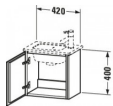

Duravit L-Cube Waschtischunterbau wandhängend Basalt Matt 420x294x400 mm - LC6272R4343 von Duravit für #price# bei neuesbad.de kaufen.
☐ Kauf auf Rechnung ☐ Individuelle Beratung ☐ Mehrfach ausgezeichnete Shop ☐ jetzt kaufen

Duravit L-Cube Waschtischunterbau wandhängend, Basalt Matt, Rechteckig, Anzahl Türen: 1 – LC6272R4343

Dieser wandhängende Duravit-Waschtischunterbau stammt aus der stilvollen Badmöbel-Reihe L-Cube des Designers Christian Werner. Seine Möbel bestechen durch ihre ruhigen und klaren Formen, die auf alle unnötigen Elemente verzichten. Die glatte Front ohne Griff unterstreicht diesen Designanspruch. Geöffnet wird das Möbel dank Tip-on-Technik mittels einfachem Fingerdruck. Ein Automatiktürscharnier mit Dämpfung sorgt für ein sanftes Schließen der Tür. Es stehen zahlreiche Farb- und Oberflächengestaltungen von edlen Lacken bis hin zu natürlichen Holzoberflächen zur Auswahl. Zusammen mit dem passenden ME by Starck Handwaschbecken (#072343) ist das kompakte Möbel die ideale Lösung für kleine Bäder, wie z.B. das Gäste-WC. Der Waschtischunterbau wird in sorgfältiger Handarbeit unter Einsatz modernster Technik komplett in Deutschland hergestellt und genügt höchsten Qualitätsansprüchen. Zum Schutz vor Eindringen von Wasser und hoher Luftfeuchtigkeit gibt es keine offenen Kanten, der Unterbau ist also völlig nässeunempfindlich. Er wird komplett vormontiert geliefert.

Details:

- 100 % Qualität: In sorgfältiger Handarbeit und mit modernster Technik komplett in Deutschland gefertigt, für höchste Qualitätsansprüche
- Automatiktürscharnier mit Dämpfung sorgt für ein sanftes Schließen
- Eine rechtsdrehende Tür
- Komplett vormontiert und eingestellt
- Ohne Griff für eine glatte Front
- Türanschlag rechts
- Unempfindlich gegen Feuchtigkeit: Keine offenen Kanten zum Schutz vor Wasser und hoher Luftfeuchtigkeit

weitere Details:

- Duravit L-Cube Waschtischunterbau wandhängend
- Anzahl Türen: 1
- Basalt Matt
- Dekor
- Grifflos
- Automatiktürscharnier mit Dämpfung
- Notwendige Artikel: Handwaschbecken ME by Starck # 072343