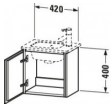

Duravit L-Cube Waschtischunterbau wandhängend Flanell Grau Seidenmatt 420x294x400 mm - LC6272L9090 von Duravit für #price# bei neuesbad.de kaufen. ☐ Kauf auf Rechnung ☐ Individuelle Beratung ☐ Mehrfach ausgezeichnete Shop ☐ jetzt kaufen

Duravit L-Cube Waschtischunterbau wandhängend, Flanell Grau Seidenmatt, Rechteckig, Anzahl Türen: 1 – LC6272L9090

Dieser wandhängende Duravit-Waschtischunterbau stammt aus der stilvollen Badmöbel-Reihe L-Cube des Designers Christian Werner. Seine Möbel bestechen durch ihre ruhigen und klaren Formen, die auf alle unnötigen Elemente verzichten. Die glatte Front ohne Griff unterstreicht diesen Designanspruch. Geöffnet wird das Möbel dank Tip-on-Technik mittels einfachem Fingerdruck. Ein Automatiktürscharnier mit Dämpfung sorgt für ein sanftes Schließen der Tür. Es stehen zahlreiche Farb- und Oberflächengestaltungen von edlen Lacken bis hin zu natürlichen Holzoberflächen zur Auswahl. Zusammen mit dem passenden ME by Starck Handwaschbecken (#072343) ist das kompakte Möbel die ideale Lösung für kleine Bäder, wie z.B. das Gäste-WC. Der Waschtischunterbau wird in sorgfältiger Handarbeit unter Einsatz modernster Technik komplett in Deutschland hergestellt und genügt höchsten Qualitätsansprüchen. Zum Schutz vor Eindringen von Wasser und hoher Luftfeuchtigkeit gibt es keine offenen Kanten, der Unterbau ist also völlig nässeunempfindlich. Er wird komplett vormontiert geliefert.

Details:

- 100 % Qualität: In sorgfältiger Handarbeit und mit modernster Technik komplett in Deutschland gefertigt, für höchste Qualitätsansprüche
- Automatiktürscharnier mit Dämpfung sorgt für ein sanftes Schließen
- Eine linksdrehende Tür
- Komplett vormontiert und eingestellt
- Ohne Griff für eine glatte Front
- Türanschlag links
- Unempfindlich gegen Feuchtigkeit: Keine offenen Kanten zum Schutz vor Wasser und hoher Luftfeuchtigkeit

weitere Details:

- Duravit L-Cube Waschtischunterbau wandhängend
- Anzahl Türen: 1
- Flanell Grau Seidenmatt
- Lack
- Grifflos
- Automatiktürscharnier mit Dämpfung
- Notwendige Artikel: Handwaschbecken ME by Starck # 072343