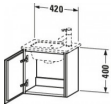

Duravit L-Cube Waschtischunterbau wandhängend Nussbaum Matt 420x294x400 mm - LC6272L7979 von Duravit für #price# bei neuesbad.de kaufen. ☐ Kauf auf Rechnung ☐ Individuelle Beratung ☐ Mehrfach ausgezeichnete Shop ☐ jetzt kaufen

Duravit L-Cube Waschtischunterbau wandhängend, Nussbaum Matt, Rechteckig, Anzahl Türen: 1 – LC6272L7979

Dieser wandhängende Duravit-Waschtischunterbau stammt aus der stilvollen Badmöbel-Reihe L-Cube des Designers Christian Werner. Seine Möbel bestechen durch ihre ruhigen und klaren Formen, die auf alle unnötigen Elemente verzichten. Die glatte Front ohne Griff unterstreicht diesen Designanspruch. Geöffnet wird das Möbel dank Tip-on-Technik mittels einfachem Fingerdruck. Ein Automatiktürscharnier mit Dämpfung sorgt für ein sanftes Schließen der Tür. Es stehen zahlreiche Farb- und Oberflächengestaltungen von edlen Lacken bis hin zu natürlichen Holzoberflächen zur Auswahl. Zusammen mit dem passenden ME by Starck Handwaschbecken (#072343) ist das kompakte Möbel die ideale Lösung für kleine Bäder, wie z.B. das Gäste-WC. Der Waschtischunterbau wird in sorgfältiger Handarbeit unter Einsatz modernster Technik komplett in Deutschland hergestellt und genügt höchsten Qualitätsansprüchen. Zum Schutz vor Eindringen von Wasser und hoher Luftfeuchtigkeit gibt es keine offenen Kanten, der Unterbau ist also völlig nässeunempfindlich. Er wird komplett vormontiert geliefert.

Details:

- 100 % Qualität: In sorgfältiger Handarbeit und mit modernster Technik komplett in Deutschland gefertigt, für höchste Qualitätsansprüche
- Automatiktürscharnier mit Dämpfung sorgt für ein sanftes Schließen
- Eine linksdrehende Tür
- Komplett vormontiert und eingestellt
- Ohne Griff für eine glatte Front
- Türanschlag links
- Unempfindlich gegen Feuchtigkeit: Keine offenen Kanten zum Schutz vor Wasser und hoher Luftfeuchtigkeit

weitere Details:

- Duravit L-Cube Waschtischunterbau wandhängend
- Anzahl Türen: 1
- Nussbaum Matt
- Dekor
- Grifflos
- Automatiktürscharnier mit Dämpfung
- Notwendige Artikel: Handwaschbecken ME by Starck # 072343