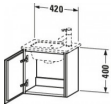

Duravit L-Cube Waschtischunterbau wandhängend Eiche dunkel gebürstet Matt 420x294x400 mm - LC6272L72 von Duravit für #price# bei neuesbad.de kaufen. ☐ Kauf auf Rechnung ☐ Individuelle Beratung ☐ Mehrfach ausgezeichnete Shop ☐ jetzt kaufen

Duravit L-Cube Waschtischunterbau wandhängend, Eiche dunkel gebürstet Matt, Rechteckig, Anzahl Türen: 1 – LC6272L7272

Dieser wandhängende Duravit-Waschtischunterbau stammt aus der stilvollen Badmöbel-Reihe L-Cube des Designers Christian Werner. Seine Möbel bestechen durch ihre ruhigen und klaren Formen, die auf alle unnötigen Elemente verzichten. Die glatte Front ohne Griff unterstreicht diesen Designanspruch. Geöffnet wird das Möbel dank Tip-on-Technik mittels einfachem Fingerdruck. Ein Automatiktürscharnier mit Dämpfung sorgt für ein sanftes Schließen der Tür. Es stehen zahlreiche Farb- und Oberflächengestaltungen von edlen Lacken bis hin zu natürlichen Holzoberflächen zur Auswahl. Zusammen mit dem passenden ME by Starck Handwaschbecken (#072343) ist das kompakte Möbel die ideale Lösung für kleine Bäder, wie z.B. das Gäste-WC. Der Waschtischunterbau wird in sorgfältiger Handarbeit unter Einsatz modernster Technik komplett in Deutschland hergestellt und genügt höchsten Qualitätsansprüchen. Zum Schutz vor Eindringen von Wasser und hoher Luftfeuchtigkeit gibt es keine offenen Kanten, der Unterbau ist also völlig nässeunempfindlich. Er wird komplett vormontiert geliefert.

Details:

- 100 % Qualität: In sorgfältiger Handarbeit und mit modernster Technik komplett in Deutschland gefertigt, für höchste Qualitätsansprüche
- Automatiktürscharnier mit Dämpfung sorgt für ein sanftes Schließen
- Eine linksdrehende Tür
- Komplett vormontiert und eingestellt
- Ohne Griff für eine glatte Front
- Türanschlag links
- Unempfindlich gegen Feuchtigkeit: Keine offenen Kanten zum Schutz vor Wasser und hoher Luftfeuchtigkeit

weitere Details:

- Duravit L-Cube Waschtischunterbau wandhängend
- Anzahl Türen: 1
- Eiche dunkel gebürstet Matt
- Echtholz furnier
- Grifflos
- Automatiktürscharnier mit Dämpfung
- Notwendige Artikel: Handwaschbecken ME by Starck # 072343