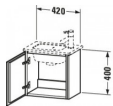

Duravit L-Cube Waschtischunterbau wandhängend Basalt Matt 420x294x400 mm - LC6272L4343 von Duravit für #price# bei neuesbad.de kaufen. ☐ Kauf auf Rechnung ☐ Individuelle Beratung ☐ Mehrfach ausgezeichnete Shop ☐ jetzt kaufen

Duravit L-Cube Waschtischunterbau wandhängend, Basalt Matt, Rechteckig, Anzahl Türen: 1 – LC6272L4343

Dieser wandhängende Duravit-Waschtischunterbau stammt aus der stilvollen Badmöbel-Reihe L-Cube des Designers Christian Werner. Seine Möbel bestechen durch ihre ruhigen und klaren Formen, die auf alle unnötigen Elemente verzichten. Die glatte Front ohne Griff unterstreicht diesen Designanspruch. Geöffnet wird das Möbel dank Tip-on-Technik mittels einfachem Fingerdruck. Ein Automatiktürscharnier mit Dämpfung sorgt für ein sanftes Schließen der Tür. Es stehen zahlreiche Farb- und Oberflächengestaltungen von edlen Lacken bis hin zu natürlichen Holzoberflächen zur Auswahl. Zusammen mit dem passenden ME by Starck Handwaschbecken (#072343) ist das kompakte Möbel die ideale Lösung für kleine Bäder, wie z.B. das Gäste-WC. Der Waschtischunterbau wird in sorgfältiger Handarbeit unter Einsatz modernster Technik komplett in Deutschland hergestellt und genügt höchsten Qualitätsansprüchen. Zum Schutz vor Eindringen von Wasser und hoher Luftfeuchtigkeit gibt es keine offenen Kanten, der Unterbau ist also völlig nässeunempfindlich. Er wird komplett vormontiert geliefert.

Details:

- 100 % Qualität: In sorgfältiger Handarbeit und mit modernster Technik komplett in Deutschland gefertigt, für höchste Qualitätsansprüche
- Automatiktürscharnier mit Dämpfung sorgt für ein sanftes Schließen
- Eine linksdrehende Tür
- Komplett vormontiert und eingestellt
- Ohne Griff für eine glatte Front
- Türanschlag links
- Unempfindlich gegen Feuchtigkeit: Keine offenen Kanten zum Schutz vor Wasser und hoher Luftfeuchtigkeit

weitere Details:

- Duravit L-Cube Waschtischunterbau wandhängend
- Anzahl Türen: 1
- Basalt Matt
- Dekor
- Grifflos
- Automatiktürscharnier mit Dämpfung
- Notwendige Artikel: Handwaschbecken ME by Starck # 072343