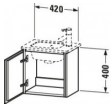

Duravit L-Cube Waschtischunterbau wandhängend Schwarz Hochglanz 420x294x400 mm - LC6272L4040 von Duravit für #price# bei neuesbad.de kaufen. ☐ Kauf auf Rechnung ☐ Individuelle Beratung ☐ Mehrfach ausgezeichnete Shop ☐ jetzt kaufen

Duravit L-Cube Waschtischunterbau wandhängend, Schwarz Hochglanz, Rechteckig, Anzahl Türen: 1 – LC6272L4040

Dieser wandhängende Duravit-Waschtischunterbau stammt aus der stilvollen Badmöbel-Reihe L-Cube des Designers Christian Werner. Seine Möbel bestechen durch ihre ruhigen und klaren Formen, die auf alle unnötigen Elemente verzichten. Die glatte Front ohne Griff unterstreicht diesen Designanspruch. Geöffnet wird das Möbel dank Tip-on-Technik mittels einfachem Fingerdruck. Ein Automatiktürscharnier mit Dämpfung sorgt für ein sanftes Schließen der Tür. Es stehen zahlreiche Farb- und Oberflächengestaltungen von edlen Lacken bis hin zu natürlichen Holzoberflächen zur Auswahl. Zusammen mit dem passenden ME by Starck Handwaschbecken (#072343) ist das kompakte Möbel die ideale Lösung für kleine Bäder, wie z.B. das Gäste-WC. Der Waschtischunterbau wird in sorgfältiger Handarbeit unter Einsatz modernster Technik komplett in Deutschland hergestellt und genügt höchsten Qualitätsansprüchen. Zum Schutz vor Eindringen von Wasser und hoher Luftfeuchtigkeit gibt es keine offenen Kanten, der Unterbau ist also völlig nässeunempfindlich. Er wird komplett vormontiert geliefert.

Details:

- 100 % Qualität: In sorgfältiger Handarbeit und mit modernster Technik komplett in Deutschland gefertigt, für höchste Qualitätsansprüche
- Automatiktürscharnier mit Dämpfung sorgt für ein sanftes Schließen
- Eine linksdrehende Tür
- Komplett vormontiert und eingestellt
- Ohne Griff für eine glatte Front
- Türanschlag links
- Unempfindlich gegen Feuchtigkeit: Keine offenen Kanten zum Schutz vor Wasser und hoher Luftfeuchtigkeit

weitere Details:

- Duravit L-Cube Waschtischunterbau wandhängend
- Anzahl Türen: 1
- Schwarz Hochglanz
- Lack
- Grifflos
- Automatiktürscharnier mit Dämpfung
- Notwendige Artikel: Handwaschbecken ME by Starck # 072343