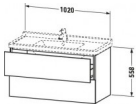

Duravit L-Cube Waschtischunterbau wandhängend Weiß Hochglanz 1020x469x558 mm - LC626602222

808,41 € *

* Preise inkl. gesetzlicher MwSt. zzgl. Versandkosten

Marke: Duravit
Bestell-Nr.: DULC626602222

Duravit L-Cube Waschtischunterbau wandhängend Weiß Hochglanz 1020x469x558 mm - LC626602222 von Duravit für #price# bei neuesbad.de kaufen. Kauf auf Rechnung Individuelle Beratung Mehrfach ausgezeichnete Shop jetzt kaufen

Duravit L-Cube Waschtischunterbau wandhängend, Weiß Hochglanz, Rechteckig, Tip-on Technik – LC626602222

Details:

- 100 % Qualität: In sorgfältiger Handarbeit und mit modernster Technik komplett in Deutschland gefertigt, für höchste Qualitätsansprüche
- 2 Schubkästen als Vollauszug mit hoher Tragfähigkeit, bieten viel praktischen Stauraum
- Hochwertiges Einrichtungssystem aus Massivholz für Ordnung in den Schubladen kann optional integriert werden (Hinweis: Werksseitig verbaut, daher nicht nachrüstbar)
- Komfortabler Selbsteinzug mit Dämpfung sorgt für ein sanftes Schließen der Schubladen
- Komplett vormontiert und eingestellt
- Möbel werden durch sanften Fingerdruck geöffnet und geschlossen (Tip-on-Technik)
- Ohne Griff für eine glatte Front
- Unempfindlich gegen Feuchtigkeit: Keine offenen Kanten zum Schutz vor Wasser und hoher Luftfeuchtigkeit

weitere Details:

- Duravit L-Cube Waschtischunterbau wandhängend
- Weiß Hochglanz
- Dekor
- Anzahl Schubkästen: 2
- Grifflos
- Siphonausschnitt: Ja
- Schürze: Ja
- Selbsteinzug mit Dämpfung
- Tip-on Technik
- Einrichtungssystem Optional
- Notwendige Artikel: Waschtisch Starck 3 # 030410

Artikeleigenschaften

Farbe: weiss hochglanz
Typ: Waschtischunterschrank

Breite:	1020
Tiefe:	469
Höhe:	558