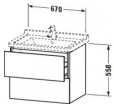

Duravit L-Cube Waschtischunterbau wandhängend Nussbaum gebürstet Matt 670x469x558 mm - LC626406969 von Duravit für #price# bei [neuesbad.de](http://neuesbad.de) kaufen.  Kauf auf Rechnung  Individuelle Beratung  Mehrfach ausgezeichnete Shop  jetzt kaufen

### Artikeleigenschaften

Typ:

Waschtischunterschrank

Breite:	670
Tiefe:	469
Höhe:	558
Farbe:	nussbaum gebürstet