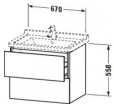

Duravit L-Cube Waschtischunterbau wandhängend Weiß Hochglanz 670x469x558 mm - LC626402222

763,53 € *

* Preise inkl. gesetzlicher MwSt. zzgl. Versandkosten

Marke: Duravit
Bestell-Nr.: DULC626402222

Duravit L-Cube Waschtischunterbau wandhängend Weiß Hochglanz 670x469x558 mm - LC626402222 von Duravit für #price# bei neuesbad.de kaufen. Kauf auf Rechnung Individuelle Beratung Mehrfach ausgezeichnete Shop jetzt kaufen

Duravit L-Cube Waschtischunterbau wandhängend, Weiß Hochglanz, Rechteckig, Tip-on Technik – LC626402222

Details:

- 100 % Qualität: In sorgfältiger Handarbeit und mit modernster Technik komplett in Deutschland gefertigt, für höchste Qualitätsansprüche
- 2 Schubkästen als Vollauszug mit hoher Tragfähigkeit, bieten viel praktischen Stauraum
- Hochwertiges Einrichtungssystem aus Massivholz für Ordnung in den Schubladen kann optional integriert werden (Hinweis: Werksseitig verbaut, daher nicht nachrüstbar)
- Komfortabler Selbsteinzug mit Dämpfung sorgt für ein sanftes Schließen der Schubladen
- Komplett vormontiert und eingestellt
- Möbel werden durch sanften Fingerdruck geöffnet und geschlossen (Tip-on-Technik)
- Ohne Griff für eine glatte Front
- Unempfindlich gegen Feuchtigkeit: Keine offenen Kanten zum Schutz vor Wasser und hoher Luftfeuchtigkeit

weitere Details:

- Duravit L-Cube Waschtischunterbau wandhängend
- Weiß Hochglanz
- Dekor
- Anzahl Schubkästen: 2
- Grifflos
- Siphonausschnitt: Ja
- Schürze: Ja
- Selbsteinzug mit Dämpfung
- Tip-on Technik
- Einrichtungssystem Optional
- Notwendige Artikel: Waschtisch Starck 3 # 030470

Artikeleigenschaften

Farbe: weiss hochglanz
Typ: Waschtischunterschrank

Breite:	670
Tiefe:	469
Höhe:	558