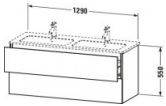

Duravit L-Cube Waschtischunterbau wandhängend Nussbaum gebürstet Matt 1290x481x550 mm - LC625806969 von Duravit für #price# bei neuesbad.de kaufen. Kauf auf Rechnung Individuelle Beratung Mehrfach ausgezeichnete Shop jetzt kaufen

Duravit L-Cube Waschtischunterbau wandhängend, Nussbaum gebürstet Matt, Rechteckig, Tip-on Technik – LC625806969

Dieser wandhängende Duravit-Waschtischunterbau für das ME by Starck Doppelwaschbecken (#233613) stammt aus der stilvollen Badmöbel-Reihe L-Cube des Designers Christian Werner und bietet genügend Platz für die gleichzeitige Nutzung zu zweit. Zwei Schubkästen als Vollauszug bieten eine hohe Tragfähigkeit (bis 30 kg) und viel praktischen Stauraum. Ein komfortabler Selbsteinzug mit Dämpfung sorgt für sanftes Schließen der Schubladen. Das Möbel hat keinen Griff, mittels Tip-on-Technik öffnet und schließt es sich durch sanften Fingerdruck. Es stehen zahlreiche Farb- und Oberflächengestaltungen von edlen Lacken bis hin zu natürlichen Holzoberflächen zur Auswahl. Dank eines optional integrierbaren, werksseitig verbauten Einrichtungssystems kann der Stauraum bestmöglich organisiert werden. Der Waschtischunterbau wird in sorgfältiger Handarbeit unter Einsatz modernster Technik komplett in Deutschland hergestellt und genügt höchsten Qualitätsansprüchen. Zum Schutz vor Eindringen von Wasser und hoher Luftfeuchtigkeit gibt es keine offenen Kanten, der Unterbau ist also völlig nässeunempfindlich. Er wird komplett vormontiert geliefert.