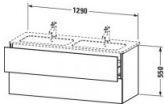

Duravit L-Cube Waschtischunterbau wandhängend Basalt Matt 1290x481x550 mm - LC625804343

881,78 € *

* Preise inkl. gesetzlicher MwSt. zzgl. Versandkosten

Marke: Duravit
Bestell-Nr.: DULC625804343

Duravit L-Cube Waschtischunterbau wandhängend Basalt Matt 1290x481x550 mm - LC625804343 von Duravit für #price# bei neuesbad.de kaufen.
 Kauf auf Rechnung Individuelle Beratung Mehrfach ausgezeichnete Shop jetzt kaufen

Duravit L-Cube Waschtischunterbau wandhängend, Basalt Matt, Rechteckig, Tip-on Technik – LC625804343

Dieser wandhängende Duravit-Waschtischunterbau für das ME by Starck Doppelwaschbecken (#233613) stammt aus der stilvollen Badmöbel-Reihe L-Cube des Designers Christian Werner und bietet genügend Platz für die gleichzeitige Nutzung zu zweit. Zwei Schubkästen als Vollauszug bieten eine hohe Tragfähigkeit (bis 30 kg) und viel praktischen Stauraum. Ein komfortabler Selbsteinzug mit Dämpfung sorgt für sanftes Schließen der Schubladen. Das Möbel hat keinen Griff, mittels Tip-on-Technik öffnet und schließt es sich durch sanften Fingerdruck. Es stehen zahlreiche Farb- und Oberflächengestaltungen von edlen Lacken bis hin zu natürlichen Holzoberflächen zur Auswahl. Dank eines optional integrierbaren, werksseitig verbauten Einrichtungssystems kann der Stauraum bestmöglich organisiert werden. Der Waschtischunterbau wird in sorgfältiger Handarbeit unter Einsatz modernster Technik komplett in Deutschland hergestellt und genügt höchsten Qualitätsansprüchen. Zum Schutz vor Eindringen von Wasser und hoher Luftfeuchtigkeit gibt es keine offenen Kanten, der Unterbau ist also völlig nässeunempfindlich. Er wird komplett vormontiert geliefert.

Artikeleigenschaften

Typ:	Waschtischunterschrank
Höhe:	550
Tiefe:	481
Breite:	1290
Farbe:	basalt matt