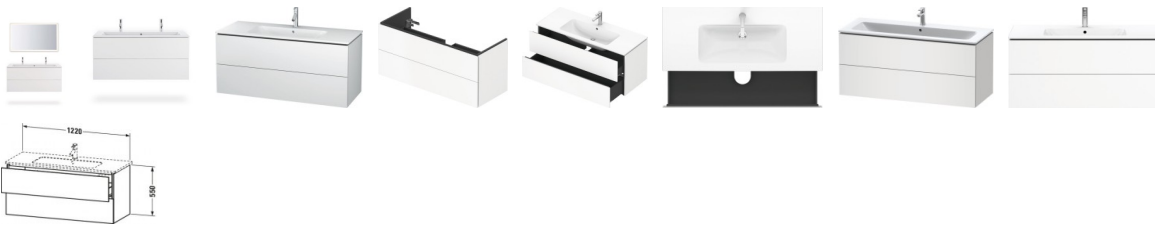

Duravit L-Cube Waschtischunterbau wandhängend Weiß Matt 1220x481x550 mm - LC624301818

758,71 € *

* Preise inkl. gesetzlicher MwSt. zzgl. Versandkosten

Marke: Duravit

Bestell-Nr.: DULC624301818

Duravit L-Cube Waschtischunterbau wandhängend Weiß Matt 1220x481x550 mm - LC624301818 von Duravit für #price# bei neuesbad.de kaufen. Kauf auf Rechnung Individuelle Beratung Mehrfach ausgezeichnete Shop jetzt kaufen

Duravit L-Cube Waschtischunterbau wandhängend, Weiß Matt, Rechteckig, Tip-on Technik – LC624301818

Dieser wandhängende Duravit Waschtischunterbau stammt aus der stilvollen Badmöbel-Reihe L-Cube des Designers Christian Werner. Zwei Schubkästen als Vollauszug bieten eine hohe Tragfähigkeit (bis 30 kg) und viel praktischen Stauraum. Ein komfortabler Selbsteinzug mit Dämpfung sorgt für ein sanftes Schließen der Schubladen. Das Möbel hat keinen Griff, mittels Tip-on-Technik öffnet und schließt es durch sanften Fingerdruck. Es stehen zahlreiche Farb- und Oberflächengestaltungen von edlen Lacken bis hin zu natürlichen Holzoberflächen zur Auswahl. Der Waschtischunterbau wird in sorgfältiger Handarbeit unter Einsatz modernster Technik komplett in Deutschland hergestellt und genügt höchsten Qualitätsansprüchen. Zum Schutz vor Eindringen von Wasser und hoher Luftfeuchtigkeit gibt es keine offenen Kanten, der Unterbau ist völlig nässeunempfindlich.

weitere Details:

- Duravit L-Cube Waschtischunterbau wandhängend
- Weiß Matt
- Dekor
- Anzahl Schubkästen: 2
- Grifflos
- Siphonausschnitt: Ja

- Schürze: Ja
- Selbsteinzug mit Dämpfung
- Tip-on Technik
- Einrichtungssystem Optional
- Notwendige Artikel: Waschtisch ME by Starck # 233612
- 236112

Artikeleigenschaften

Farbe:	weiss matt
Typ:	Waschtischunterschrank
Breite:	1220
Höhe:	550
Tiefe:	481