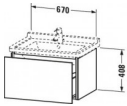

Duravit L-Cube Waschtischunterbau wandhängend Nussbaum gebürstet Matt 670x469x408 mm - LC616406969 von Duravit für #price# bei neuesbad.de kaufen. Kauf auf Rechnung Individuelle Beratung Mehrfach ausgezeichnete Shop jetzt kaufen

Duravit L-Cube Waschtischunterbau wandhängend, Nussbaum gebürstet Matt, Rechteckig, Anzahl Auszüge: 1, Tip-on Technik – LC616406969

Details:

- 100 % Qualität: In sorgfältiger Handarbeit und mit modernster Technik komplett in Deutschland gefertigt, für höchste Qualitätsansprüche
- Ein Auszug als Vollauszug mit hoher Tragfähigkeit, bietet viel praktischen Stauraum
- Hochwertiges Einrichtungssystem aus Massivholz für Ordnung in den Schubladen kann optional integriert werden (Hinweis: Werksseitig verbaut, daher nicht nachrüstbar)
- Komfortabler Selbsteinzug mit Dämpfung sorgt für ein sanftes Schließen der Schubladen
- Komplett vormontiert und eingestellt
- Möbel werden durch sanften Fingerdruck geöffnet und geschlossen (Tip-on-Technik)
- Ohne Griff für eine glatte Front
- Unempfindlich gegen Feuchtigkeit: Keine offenen Kanten zum Schutz vor Wasser und hoher Luftfeuchtigkeit

Artikeleigenschaften

Typ:	Waschtischunterschrank
Breite:	670
Tiefe:	469

Höhe:
Farbe:

408
nussbaum gebürstet