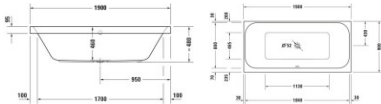

Duravit Happy D.2 Whirlwanne Weiß 1900x900 mm - 760315000CE1000 von Duravit für #price# bei neuesbad.de kaufen. ☐ Kauf auf Rechnung ☐ Individuelle Beratung ☐ Mehrfach ausgezeichnete Shop ☐ jetzt kaufen

Duravit Happy D.2 Whirlwanne 1900x900 mm Weiß, Combi-System E, Einbau, Material: Sanitäracryl, Rechteckig, Anzahl Rückenschrägen: 2, Position Ablauf: Mitte, Überlauf – 760315000CE1000

Details:

- 2 Rückenschrägen bieten komfortablen Sitzbereich zu zweit
- Aus schlag- und stoßunempfindlichem Kunststoff mit angenehm warmer und glatter sowie porenfreier Oberfläche (Sanitäracryl)
- Bietet genügend Platz für zwei Personen
- Combi-System E: 12 Bodendüsen, sechs Seitendüsen sowie vier flache Rückenmassagedüsen sorgen für eine rundum wohltuende, kräftige Massagewirkung. Zwei zusätzliche regelbare Wasser-Luft-Düsen im Fußbereich stimulieren die Fußreflexzonen.
- Hygienische Trockenblasfunktion: Düsen werden nach dem Ablassen des Wassers nochmal ausgeblasen, um die Ansammlung von Restwasser zu verhindern
- Komfortable Steuerung der Whirlfunktionen mit einer kompakten, im Wannenrand integrierten, elektronischen Bedieneinheit.
- Mit Überlauf
- Mithilfe eines Umstellers kann die Kraft der Massage gezielt auf Fuß- oder Rückendüsen gelenkt werden.
- Montage eines Duravit Wannengriffs möglich für einen sicheren Ein- und Ausstieg (Montage nur ab Werk möglich)

weitere Details:

- Duravit Happy D.2 Whirlwanne
- Rechteckig
- Combi-System E
- 1900x900 mm
- Einbau
- Weiß
- Material: Sanitäracryl
- Anzahl Rückenschrägen: 2
- Inkl. Fußgestell
- Inkl. Ab- / Überlaufgarnitur
- Position Ablauf: Mitte
- Position Überlauf: Mitte
- Nutzinhalt: 260 l
- Innentiefe: 460 mm
- 50 Hz