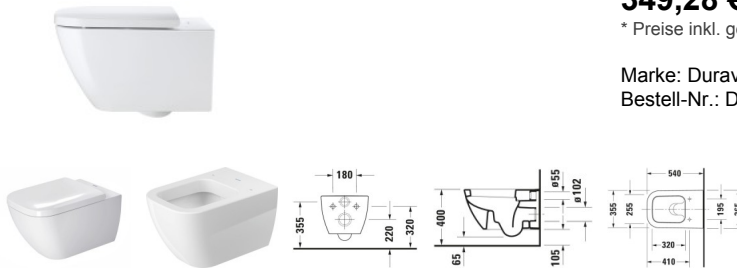

## Duravit Happy D.2 Wand WC Weiß Hochglanz 540 mm - 2221092000

**349,28 € \***

\* Preise inkl. gesetzlicher MwSt. zzgl. Versandkosten

Marke: Duravit

Bestell-Nr.: DU2221092000

Duravit Happy D.2 Wand WC Weiß Hochglanz 540 mm - 2221092000 von Duravit für #price# bei neuesbad.de kaufen.  Kauf auf Rechnung  Individuelle Beratung  Mehrfach ausgezeichnete Shop  jetzt kaufen

### **Duravit Happy D.2 Wand WC, 540 mm, Weiß Hochglanz, Tiefspüler, Spülrand: geschlossen, HygieneGlaze, Inkl. verdeckte Befestigung, 4,5 l, Abgang: waagrecht – 2221092000**

Das Happy D.2 Wand-Tiefspül-WC mit klarer geometrischer Grundform besteht aufgrund des minimalen Spülwasserbedarfs von lediglich 4,5 Litern durch einen besonders effizienten, sparsamen Wasserverbrauch. Der geschlossene Spülrand ermöglicht dabei eine gleichmäßige Wasserverteilung ohne Überspritzen. Die hochwertige Sanitärkeramik ist nicht nur widerstandsfähig und kratzresistent, sie zeichnet sich auch durch die reinigungsfreundliche und hygienische Oberfläche aus. Ausgestattet mit dem patentierten Befestigungssystem Durafix ist das WC besonders schnell und problemlos zu installieren. Gleichzeitig ergibt die verdeckte Befestigung eine rundum glatte WC-Außenkontur für ein harmonisches Gesamtbild. Optionale Hygiene-Features sind die antibakterielle Keramikglasur HygieneGlaze oder die wasserabweisende WonderGliss Beschichtung.

**Artikeleigenschaften**

Farbe:	weiss glänzend
Tiefe:	540
Breite:	365
Höhe:	335
Typ:	WC wandhängend