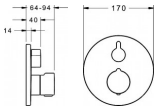

Hansa Funktionseinheit mit Dekorset Thermostat Wannenbatterie Hansahome 8862 verchromt, 88629045 von Hansa für #price# bei neuesbad.de kaufen. ☐ Kauf auf Rechnung ☐ Individuelle Beratung ☐ Mehrfach ausgezeichnete Shop ☐ jetzt kaufen

Hansa Funktionseinheit mit Dekorset Thermostat Wannenbatterie Hansahome 8862 verchromt, 88629045

Allgemeine Attribute:

Produktgruppe: Wannen
und Brausearmatur
Einbauart: Wandmontage für Unterputz-Einbaukörper
Technisches Merkmal: Fertigmontageset, Thermostat
Oberfläche: Chrom
BIM Daten vorhanden: Ja

Produkt Eigenschaften:

Hebel/Bediengriff: Temperatureinstellgriff, Durchflusseinstellgriff
Umstellerart: Drehumsteller, druckunabhängig
Temperatureinstellungen: Sicherheitssperre gegen Verbrühen bei 38°C
Mechanische Teile: Thermostatkartusche zur Temperaturregung, Rückflussverhinderer
Spezielle Eigenschaften: Armaturenkörper aus zinkunbeständigem Messing (DZR), Manuelle, keramische, druckunabhängige Umstellung mit Mengeneinstellung und Absperrung für zwei Abgänge
Bestandteile: Rosettentträger, Rosetterund, BLUECLICK: zur einfachen, schraubenlosen Rosettenbefestigung, Befestigung der Funktionseinheit mit Schrauben, BLUETUNE: Ausrichtung nach Einbau +/- 3,5, Hülse

Fliesseigenschaften:

Durchfluss bei 300 kPa: 20,40 l/min / 20,40 l/min

Bestimmungen/Vorschriften:

EN Standard: EN 1111
Geräuschklasse: I (ISO 3822) ZULASSUNGEN:
DVGW: DW-6509CS0197
ABP: PA-IX 38188/IDD
SVGW: 1805-6755