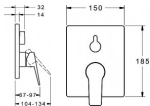

Hansa Funktionseinheit mit Dekorset Wannenarmatur Hansatwist 8984, verchr., 89843083

235,62 € *

* Preise inkl. gesetzlicher MwSt. zzgl. Versandkosten

Marke: Hansa
Bestell-Nr.: HA89843083

Hansa Funktionseinheit mit Dekorset Wannenarmatur Hansatwist 8984, verchr., 89843083 von Hansa für #price# bei neuesbad.de kaufen. Kauf auf Rechnung Individuelle Beratung Mehrfach ausgezeichnete Shop jetzt kaufen

Hansa Funktionseinheit mit Dekorset Wannenarmatur Hansatwist 8984, verchr., 89843083

Allgemeine Attribute:

Produktgruppe: Wannen
und Brausearmatur
Einbauart: Wandmontage für Unterputz-Einbaukörper
Technisches Merkmal: Fertigmontageset, Einhebelmischer
Oberfläche: Chrom

Produkt Eigenschaften:

Hebel/Bediengriff: Einhandbedienhebel/Griff, Hebel mit W+K-Kennzeichnung
Umstellerart: Drehumsteller, druckunabhängig
Temperatureinstellungen: Temperaturbegrenzer, Heißwassersperreeinstellbar (im Lieferumfang enthalten)
Mechanische Teile: 3.5 classic Steuerpatrone mit keramischen Dichtscheiben zur Wassermengen- und Temperatureinstellung, Rückflussverhinderer, mit Sicherungseinrichtung
Spezielle Eigenschaften: Armaturenkörper aus verzinkungsbeständigem Messing (DZR)
Bestandteile: Rosette eckig, BLUECLICK: zur einfachen, schraubenlosen Rosettenbefestigung, Befestigung der Funktionseinheit mit Schrauben, BLUETUNE: Ausrichtung nach Einbau +/-
3,5

Logistik:

Bruttogewicht: 2.2 kg

Verpackungsmaße: 204 x 186 x 174