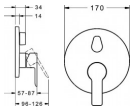

Hansa Funktionseinheit mit Dekorset Wannebatterie Hansaligna 8385 verchromt, 83853503 von Hansa für #price# bei neuesbad.de kaufen. ☐ Kauf auf Rechnung ☐ Individuelle Beratung ☐ Mehrfach ausgezeichnete Shop ☐ jetzt kaufen

Hansa Funktionseinheit mit Dekorset Wannebatterie Hansaligna 8385 verchromt, 83853503

Allgemeine Attribute:

Produktgruppe: Wannen
und Brausearmatur
Einbauart: Wandmontage für Unterputz-Einbaukörper
Technisches Merkmal: Fertigmontageset, Einhebelmischer
Oberfläche: Chrom
BIM Daten vorhanden: Ja

Produkt Eigenschaften:

Hebel/Bediengriff: Einhandbedienhebel/Griff, Hebel mit W+K-Kennzeichnung
Umstellerart: Drehumsteller, druckunabhängig
Temperatureinstellungen: Temperaturbegrenzer, Heißwassersperreeinstellbar (im Lieferumfang enthalten)
Mechanische Teile: 3.5 classic Steuerpatrone mit keramischen Dichtscheiben zur Wassermengen- und Temperatureinstellung, Rückflussverhinderer, mit Sicherungseinrichtung
Spezielle Eigenschaften: Armaturenkörper aus zinkunbeständigem Messing (DZR)
Bestandteile: Rosette rund, BLUECLICK: zur einfachen, schraubenlosen Rosettenbefestigung, Befestigung der Funktionseinheit mit Schrauben, BLUETUNE: Ausrichtung nach Einbau +/- 3,5

Flieseigenschaften:

Durchfluss bei 300 kPa: 21,00 l/min / 21,00 l/min

Bestimmungen/Vorschriften:

EN Standard: EN 817

Technische Eigenschaften:

Heißwasserversorgung: max. +80°C
Arbeitsdruck: 50
1000 kPa