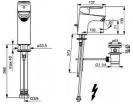

Hansa Waschtisch-Einhand-Einlochbatterie Hansapolo Niederdruck 5153 chrom, 51531193 von Hansa für #price# bei neuesbad.de kaufen. ☐ Kauf auf Rechnung ☐ Individuelle Beratung ☐ Mehrfach ausgezeichnete Shop ☐ jetzt kaufen

Hansa Waschtisch-Einhand-Einlochbatterie Hansapolo Niederdruck 5153 chrom, 51531193

Allgemeine Attribute:

Produktgruppe: Waschtischarmatur
Einbauart: Standmontage
Technisches Merkmal: Einhebelmischer, Niederdruck, für offene Heißwasserbereiter
Oberfläche: Chrom
BIM Daten vorhanden: Ja

Produkt Eigenschaften:

Strahlreglertyp: CASCADE Strahlregler, Kristallklarer Laminarstrahl
Verbindung: Anschluss über Kupferrohre
Montage: 1-Loch
Hebel/Bediengriff: Einhandbedienhebel/Griff, Hebel mit W+K-Kennzeichnung
Auslaufart: Feststehender Auslauf
Erweiterung: Ablaufgarnitur mit Zugstange
Temperatureinstellungen: Temperaturbegrenzer, Heißwassersperre einstellbar (im Lieferumfang enthalten)
Mechanische Teile: 3.5 classic Steuerpatrone mit keramischen Dichtscheiben zur Wassermengen- und Temperatureinstellung
Spezielle Eigenschaften: Armaturenkörper aus verzinktem Messing (DZR), Rapid-Montagesystem

Bestimmungen/Vorschriften:

EN Standard: EN 817
Geräuschklasse: I (ISO 3822) Oras lab.

Technische Eigenschaften:

DN-Größe: DN15
Ausladung: 102 mm
Material: Messing
Heißwasserversorgung: max. +80°C
Arbeitsdruck: 50
500 kPa
Anschlussgröße: 8