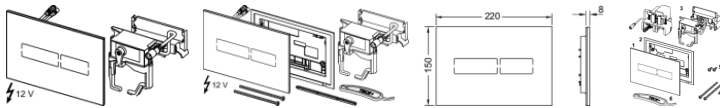

343,05 € *

* Preise inkl. gesetzlicher MwSt. zzgl. Versandkosten

Marke: Tece

Bestell-Nr.: TC9240960