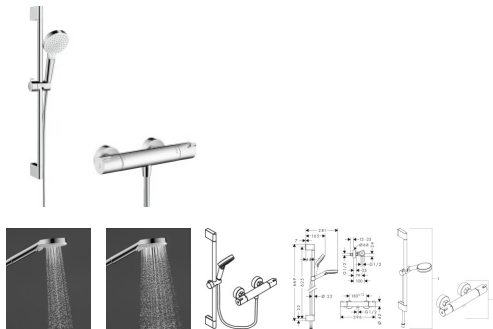

Hansgrohe Brausenkombi Crometta Vario/ Ecostat 1001 CL/Unica 650mm weiss/chrom, 27812400

186,19 € *

* Preise inkl. gesetzlicher MwSt. zzgl. Versandkosten

Marke: Hansgrohe
Bestell-Nr.: HG27812400

Hansgrohe Brausenkombi Crometta Vario/ Ecostat 1001 CL/Unica 650mm weiss/chrom, 27812400 von Hansgrohe für #price# bei neuesbad.de kaufen. ☐ Kauf auf Rechnung ☐ Individuelle Beratung ☐ Mehrfach ausgezeichnete Shop ☐ jetzt kaufen

hansgrohe Crometta Brausesystem Aufputz Vario mit Ecostat 1001 CL Thermostat und Duschstange 65 cm, 27812400

- Duschvergnügen: Der 100 mm große Duschkopf verwöhnt mit gleichmäßigem, üppigem Wasserstrom (XXL-Performance)
- Duschkopf mit zwei traumhaften Strahlarten: voller Brauseregen (Rain) und intensiver Wasserstrahl, der die Sinne belebt (IntenseRain)
- Mehr Komfort: das Thermostat hält die eingestellte Wunschtemperatur und schützt zuverlässig vor zu heißem oder zu kaltem Wasser
- Einfach zu reinigen: Kalk lässt sich durch leichtes Abwischen über die Silikondüsen am Duschkopf entfernen (QuickClean)
- Zeitloses Design: Das Crometta Duschset bietet den modernen und günstigen Einstieg in die hansgrohe Duschwelt
- Schnelle Strahlumstellung: direkt am Duschkopf durch Drehen der Strahlscheibe
- Großartiges Wasservergnügen: Die Durchflussmenge beträgt max. 14 l/min beim Brauseregen Rain und max. 11,5 l/min beim kräftigen Wasserstrahl IntenseRain (bei 3 bar)
- Mehr Sicherheit: ein Knopf am Griff gibt heißes Wasser erst auf Wunsch frei und verhindert eine zu hohe Temperatur (SafetyStop)
- Wasser sparen leicht gemacht: eine Taste am Griff begrenzt den Wasserfluss bei max. 10 l/min. Auf Druck gibt sie die volle Wassermenge von max. 14 l/min frei (EcoStop)
- Einfach einhändig zu bedienen: vollverchromte Duschkopfhalterung. Verstellbar um 45 Grad
- Einfache Installation: passt an vorhandene Standard-S-Anschlüsse (Größe G ½, DN15)
- Lieferumfang: Brausesystem Aufputz, Rosetten, S-Anschlüsse, Schmutzfangsiebe, Befestigungsmaterial, Montageanleitung
- In allen Bestandteilen sind Premium-Materialien verbaut – für mehr Sicherheit und Nachhaltigkeit im Haushalt
- 5 Jahre freiwillige Herstellergarantie auf ein Produkt, das nach höchsten Qualitätsstandards gefertigt wurde
- hansgrohe seit 1901 – die Premium-Marke für zuverlässige Bad- und Küchenprodukte
- Mehr Komfort: das Thermostat hält die eingestellte Wunschtemperatur und schützt zuverlässig vor zu heißem oder zu kaltem Wasser

weitere Details:

Farbe: Weiß/Chrom
Besteht aus: Brausestange, Brausethermostat, Handbrausehalterung, Brauseschlauch, Handbrause
Brausekopfgröße: 100 mm
Form: rund
Strahlarten: 2 Strahlarten
Durchflussmenge bei 3 bar: 13,8 l/min
Material: Messing
Gewicht netto in kg: 2,95
Höhe netto in mm: 669
Breite netto in mm: 496
Tiefe netto in mm: 212

Artikeleigenschaften

Farbe: weiss/chrom