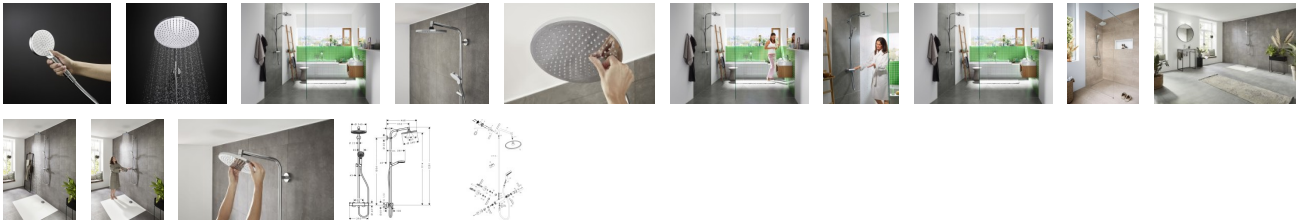

Hansgrohe Showerpipe Crometta S 240 chrom , 27267000 von Hansgrohe für #price# bei neuesbad.de kaufen. ☐ Kauf auf Rechnung ☐ Individuelle Beratung ☐ Mehrfach ausgezeichnete Shop ☐ jetzt kaufen

hansgrohe Crometta S Duschsystem 240 1 Strahlart mit Thermostat, 27267000

- Die 240 mm große Kopfbrause hüllt den ganzen Körper in einen gleichmäßigen, üppigen Wasserstrom ein. Auch die 100 mm große Handbrause verwöhnt mit XXL Performance.
- Abwechslung: Die Kopfbrause erfrischt mit der Strahlart Rain. Die Handbrause ergänzt flexibel mit den Strahlarten Rain und IntenseRain
- Einfach zu reinigen: Kalk lässt sich durch leichtes Abwischen über die Silikondüsen am Duschkopf entfernen (QuickClean)
- Modernes Design: mit der harmonischen Formgebung fügt sich die Linie Crometta zeitlos in jedes Bad-Ambiente ein
- Schnelle Strahlumstellung: direkt am Duschkopf durch Drehen der Strahlscheibe
- Großartiges Wasservergnügen: die Kopfbrause liefert bis zu 16 l/min, die Handbrause beim Rain-Strahl max. 14 l/min und max. 11,5 l/min bei IntenseRain (je 3 bar)
- Mehr Sicherheit: ein Knopf am Griff gibt heißes Wasser erst auf Wunsch frei und verhindert eine zu hohe Temperatur (SafetyStop)
- Komfort auf ganzer Länge: mit 1,60 m langem Duschschlauch für große Bewegungsfreiheit. Eine spezielle Befestigung verhindert lästiges Verdrehen
- Leicht zu bedienen: der vollverchromte Brauseschieber kann stufenlos auf Wunschhöhe und im Neigungswinkel verstellt werden
- Einfache Installation: passt an vorhandene Standard-S-Anschlüsse (Größe G ½, DN15)
- Lieferumfang: Showerpipe mit Thermostat, Rosetten, S-Anschlüsse, Befestigungsmaterial, Montageanleitung
- In allen Bestandteilen sind Premium-Materialien verbaut – für mehr Sicherheit und Nachhaltigkeit im Haushalt
- hansgrohe seit 1901 – die Premium-Marke für zuverlässige Bad- und Küchenprodukte
- 5 Jahre freiwillige Herstellergarantie auf ein Produkt, das nach höchsten Qualitätsstandards gefertigt wurde

weitere Details:

Farbe: Chrom

Besteht aus: Handbrause, Kopfbrause, Brausethermostat, Brauseschlauch, Handbrausehalterung, Brausestange

Brausekopfgröße: 240 mm

Form: rund

Montageart: Wandmontage

Strahlarten: 1 Strahlart

Durchflussmenge bei 3 bar: 16 l/min

Material: Kunststoff

Gewicht netto in kg: 3,97

Höhe netto in mm: 1427

Breite netto in mm: 304

Tiefe netto in mm: 468