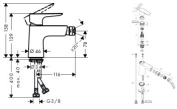

Hansgrohe Bidetmischer Talis E chrom mit Push-Open Ablaufgarnitur, 71721000 , 71721000 von Hansgrohe für #price# bei neuesbad.de kaufen.  Kauf auf Rechnung  Individuelle Beratung  Mehrfach ausgezeichnete Shop  jetzt kaufen

### hansgrohe Talis E Einhebel-Bidetmischer mit Push-Open Ablaufgarnitur, 71721000

- Lieferumfang: Einhebel-Bidetmischer, Anschlusschläuche, Schaftbefestigung, Montageanleitung
- Bidet-Armatur mit beweglichem Strahlformer
- Großartiges Wasservergnügen: maximale Durchflussmenge 7 l/min (bei 3 bar)
- Einfach zu bedienen: Über den eleganten Griff des Einhebelmischers werden Temperatur und Wassermenge leichtgängig eingestellt
- Besonders sicher: Eine bei Montage einstellbare Temperaturbegrenzung schützt vor zu heißem Wasser
- Mit Ablaufgarnitur: Der Push-Open-Ablauf wird über einen Druckstopfen bedient. Ohne Hebel an der Rückseite wirkt das Design noch eleganter
- Einfache Installation: Die Armatur wird über flexible Anschlusschläuche (G 3/8) mit den Wasseranschlüssen verbunden (Größe: DN15)
- Glänzender Auftritt: Die brillante, leicht zu reinigende Chromoberfläche überzeugt mit dauerhaftem Glanz
- 5 Jahre freiwillige Herstellergarantie auf ein Produkt, das nach höchsten Qualitätsstandards gefertigt wurde
- hansgrohe seit 1901 – die Premium-Marke für zuverlässige Bad- und Küchenprodukte

#### weitere Details:

Farbe: Chrom  
Besteht aus: Einhebel-Bidetmischer, Ablaufgarnitur  
Ausladung: 116 mm  
Anschlussart: G 3/8 Anschlusschläuche  
Anzahl Griffe: Einhebel  
Für Durchlauferhitzer geeignet: Ja  
Form: eckig  
Anzahl Hahnlöcher: für 1 Hahnloch  
Montageart: Standmontage  
Durchflussmenge bei 3 bar: 5 l/min  
Gewicht netto in kg: 1,49  
Höhe netto in mm: 129  
Breite netto in mm: 46  
Tiefe netto in mm: 139