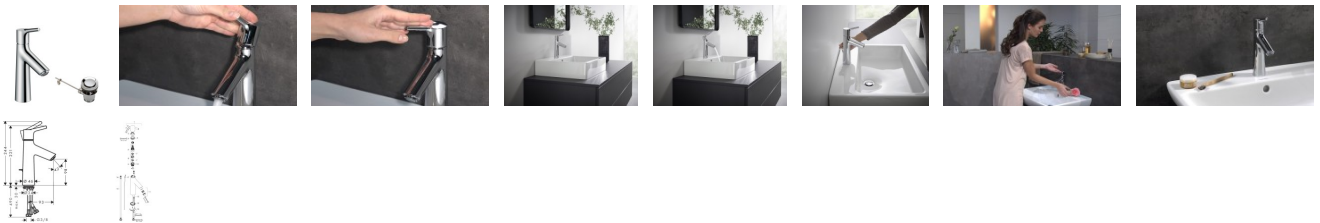

Hansgrohe Waschtischmischer 100 Talis S chrom von Hansgrohe für #price# bei neuesbad.de kaufen. ☐ Kauf auf Rechnung ☐ Individuelle Beratung
☐ Mehrfach ausgezeichnete Shop ☐ jetzt kaufen

hansgrohe Talis S Einhebel-Waschtischarmatur 100 mit Zugstangen-Ablaufgarnitur, 72020000

- Waschtischarmatur in komfortabler Höhe – für Bewegungsfreiheit am Waschtisch (ComfortZone 100)
- Bedienfreundlicher Griff für leichtes und präzises Einstellen von Temperatur und Wassermenge
- Umweltfreundlich und kostengünstig im Verbrauch – dank automatischer Durchflussbegrenzung von 5 l/min (EcoSmart)
- Umweltverträglich zu reinigen. Kalkrückstände lassen sich einfach mit dem Finger abrubbeln (QuickClean)
- Unkomplizierter Einbau, vorhandene Anschlüsse können genutzt werden
- Praktische Zugstangen-Ablaufgarnitur öffnet und schließt den Abfluss durch eine einfache Handbewegung
- Einstellbare Temperaturbegrenzung – für sicheren Schutz vor Verbrühungen
- Glatte Chromoberfläche in höchster Qualität – für leichte Reinigung, dauerhaften Glanz und langlebigen Schutz.
- In diesem Waschtischmischer sind Premium-Materialien verbaut – für mehr Sicherheit und Nachhaltigkeit im Haushalt
- 5 Jahre freiwilliger Garantieschutz auf ein Produkt, das nach höchsten Qualitätsstandards gefertigt wurde
- hansgrohe seit 1901 – die Premiummarke für zuverlässige Bad- und Küchenprodukte
- Abmessungen(BxTxH) 51x136x221mm

weitere Details:

Farbe: Chrom
Besteht aus: Einhebel-Waschtischmischer, Ablaufgarnitur
Ausladung: 93 mm
Anschlussart: G 3/8 Anschlussschläuche
Ablaufgarnitur: mit Zugstangen-Ablaufgarnitur
Anzahl Griffe: Einhebel
Für Durchlauferhitzer geeignet: Ja
Für Kaltwasseranschluss: nein
Form: rund
Anzahl Hahnlöcher: für 1 Hahnloch
Montageart: Standmontage
Durchflussmenge bei 3 bar: 5 l/min
Gewicht netto in kg: 1,83
Höhe netto in mm: 221
Breite netto in mm: 51
Tiefe netto in mm: 136