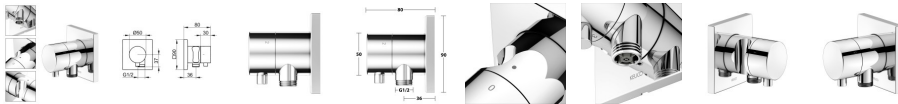

**Keuco 3-Wege Ab-u.Umstellventil IXMO Comf.59549, Schlauchanschl./Brauseh.,eckig,verchromt, 595490112**

**220,45 € \***

\* Preise inkl. gesetzlicher MwSt. zzgl.Versandkosten

Marke: Keuco

Bestell-Nr.: KE59549011202

Keuco 3-Wege Ab-u.Umstellventil IXMO Comf.59549, Schlauchanschl./Brauseh.,eckig,verchromt, 595490112 von Keuco für #price# bei neuesbad.de kaufen.  Kauf auf Rechnung  Individuelle Beratung  Mehrfach ausgezeichnete Shop  jetzt kaufen

**KEUCO IXMO Ab- und Umstellventil Unterputz für 3 Verbraucher mit Schlauchanschluss und Brausehalter mit Schlauchanschl./Brauseh. IXMO Comfort, eckig verchromt, 59549011202**

Mit IXMO Armaturen für Dusche und Wanne vereint KEUCO innovative Technik und minimalistisches Design. Die Sets bündeln eine Vielzahl an Kombinationsmöglichkeiten der Armaturenlösungen im Bad.

**Details:**

- Ab
- und Umstellventil
- Unterputz
- für 3 Verbraucher
- mit Schlauchanschluss und Brausehalter
- Anschlussart: Grundkörper G 1/2
- Schlauchanschluss G 1/2
- Brausehalter für Schläuche mit konischer Mutter
- Umstellventil inkl. Absperrung mit keramischen Dichtscheiben
- Durchflussmenge: 24 l/min
- Durchflussmenge Schlauchanschluss: 14 l/min
- eigensicher gegen Rückfließen nach DIN EN 1717
- für Durchlauferhitzer geeignet
- geräuschgeprüft