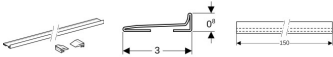

## Geberit Kollektorprofil zu Geberit Wandablauf für Dusche L: 150cm, 154341FW1

**176,46 € \***

\* Preise inkl. gesetzlicher MwSt. zzgl. Versandkosten

Marke: Geberit  
Bestell-Nr.: 154341FW1

Geberit Kollektorprofil zu Geberit Wandablauf für Dusche L: 150cm, 154341FW1 von Geberit für #price# bei neuesbad.de kaufen.  Kauf auf Rechnung  Individuelle Beratung  Mehrfach ausgezeichnete Shop  jetzt kaufen  
**Geberit Kollektorprofil für Wandablauf für Dusche**

### Verwendungszwecke

- Zum Ableiten des Duschwassers in den Geberit Wandablauf für Dusche

### Technische Eigenschaften

- Werkstoff: Edelstahl
- L / Länge (cm): 150 cm
- H / Höhe (cm): 0,8 cm