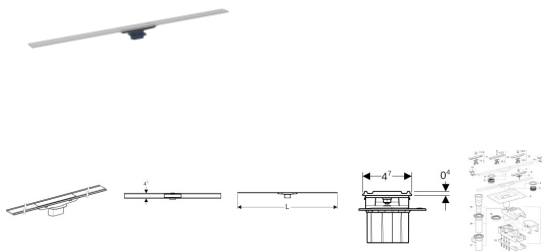

Geberit Duschrinne CleanLine60, M 30-130 cm, edelstahl gebürstet, für dünne Bodenbeläge, 154459001

469,76 € *

* Preise inkl. gesetzlicher MwSt. zzgl. Versandkosten

Marke: Geberit

Bestell-Nr.: 154459001

Geberit Duschrinne CleanLine60, M 30-130 cm, edelstahl gebürstet, für dünne Bodenbeläge, 154459001 von Geberit für #price# bei neuesbad.de kaufen. Kauf auf Rechnung Individuelle Beratung Mehrfach ausgezeichnete Shop jetzt kaufen

Geberit CleanLine60 Duschrinne für dünne Bodenbeläge

Verwendungszwecke

- Zur Entwässerung bodenebener Duschen
- Zum Einbau in Dünnbettmörtel
- Für Verbundabdichtungen

Eigenschaften

- Güteüberwacht nach EN 1253-3
- Duschrinne ablängbar
- Für Fliesenaufbauten auf Boden von 4–30 mm geeignet
- Duschrinne in Höhe, Neigung und Versatz ausrichtbar

Farbe / Oberfläche

- Oberfläche: Edelstahl gebürstet

Technische Eigenschaften

- Werkstoff: CrNiMo-Stahl 1.4404 (DIN EN 10088)
- Form: rechteckig
- L / Länge (cm): 30–130 cm
- B / Breite (cm): 4,7 cm
- H / Höhe (cm): 0,4 cm

Zusätzlicher Lieferumfang

- Kammeinsatz
- Einlaufstutzen mit Ausgleichsring
- Saugnapf

- Manschette

Zusätzlich zu bestellen

- Rohbauset für Duschrinnen der Reihe CleanLine