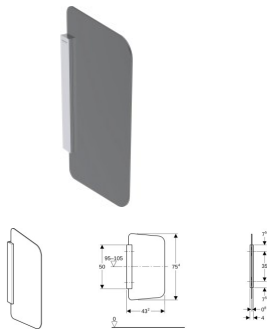

Geberit Urinaltrennwand Glas rechteckig schwarz, 115211CD1

537,04 € *

* Preise inkl. gesetzlicher MwSt. zzgl. Versandkosten

Marke: Geberit
Bestell-Nr.: 115211CD1

Geberit Urinaltrennwand Glas rechteckig schwarz, 115211CD1 von Geberit für #price# bei neuesbad.de kaufen. Kauf auf Rechnung Individuelle Beratung Mehrfach ausgezeichnete Shop jetzt kaufen
Geberit Urinaltrennwand

Verwendungszwecke

- Zur Montage an Massiv- oder Trockenbauwänden

Eigenschaften

- Trennwand aus Glas, beidseitig satiniert
- Halterung korrosionsbeständig
- Verdeckter Einbau
- Oberfläche der Halterung gebürstet und eloxiert

Mehrfachfarbe / Oberfläche

- Halterung: Aluminium gebürstet
- Glas: anthrazit / satiniert

Technische Eigenschaften

- Werkstoff: Einscheibensicherheitsglas (ESG)
- L / Länge (cm): 43,2 cm
- B / Breite (cm): 4 cm
- H / Höhe (cm): 75,4 cm

Zusätzlicher Lieferumfang

- Abdeckung
- Wandhalterung
- Befestigungsmaterial

Artikeleigenschaften

Farbe: schwarz

Typ:

Urinal-Trennwand